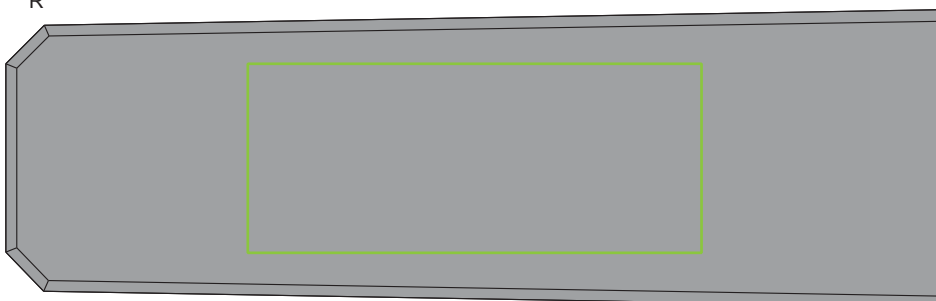

Baustellenradio

Tampondruck / pad printing

Maximale Druckgröße / max. printing area:

Seite / Side 60 x 25 mm, Vorne / Front 50 x 9 mm

Größe der Veredelung / branding size:

bitte in mm angeben / specify please in mm

Druckfarben (bei Tampondruck) / printing colors:

bitte in Pantone angeben / specify please in pantone

Front

L

R

Maßstab / scale: 1:1

HINWEIS / NOTICE:

Bitte beachten Sie, dass eine exakte Darstellung der Farben aus technischen Gründen leider nicht möglich ist. · Diese Abbildung dient zur Druckfreigabe. Bitte überprüfen Sie alle Angaben sehr sorgfältig (z.B.: Produkt, Logodarstellung, Farbangaben, Rechtschreibung). / Please notice, for technical reasons the display of colors can deviate. · This illustration will be used for the production process. Carefully check all given information such as the display of the logo, product, colors and spelling.