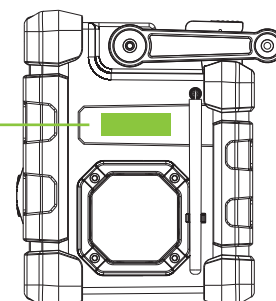

Baustellenradio

Tampondruck / pad printing

Maximale Druckgröße / max. printing area:

Seite / Side 60 x 25 mm, Vorne / Front 50 x 9 mm

Größe der Veredelung / branding size:

bitte in mm angeben / specify please in mm

Druckfarben (bei Tampondruck) / printing colors:

bitte in Pantone angeben / specify please in pantone

Front

L

R

Maßstab / scale: 1:1

HINWEIS / NOTICE:

Bitte beachten Sie, dass eine exakte Darstellung der Farben aus technischen Gründen leider nicht möglich ist. · Diese Abbildung dient zur Druckfreigabe. Bitte überprüfen Sie alle Angaben sehr sorgfältig (z.B.: Produkt, Logodarstellung, Farbangaben, Rechtschreibung). / Please notice, for technical reasons the display of colors can deviate. · This illustration will be used for the production process. Carefully check all given information such as the display of the logo, product, colors and spelling.