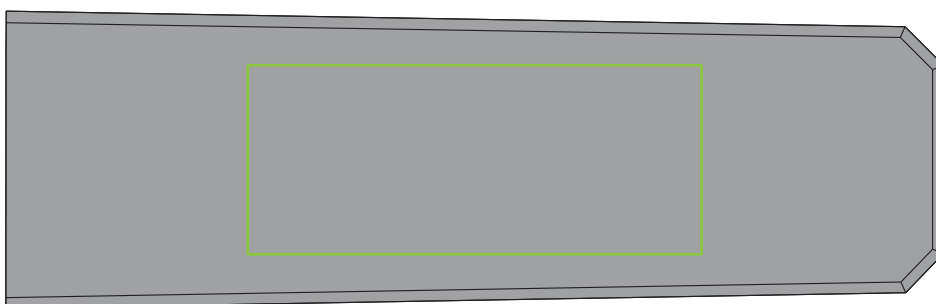

Baustellenradio

Tampondruck / pad printing

Maximale Druckgröße / max. printing area:

Seite / Side 60 x 25 mm, Vorne / Front 50 x 9 mm

Größe der Veredelung / branding size:

bitte in mm angeben / specify please in mm

Druckfarben (bei Tampondruck) / printing colors:

bitte in Pantone angeben / specify please in pantone

Front

L

R

Maßstab / scale: 1:1

HINWEIS / NOTICE:

Bitte beachten Sie, dass eine exakte Darstellung der Farben aus technischen Gründen leider nicht möglich ist. · Diese Abbildung dient zur Druckfreigabe. Bitte überprüfen Sie alle Angaben sehr sorgfältig (z.B.: Produkt, Logodarstellung, Farbangaben, Rechtschreibung). / Please notice, for technical reasons the display of colors can deviate. · This illustration will be used for the production process. Carefully check all given information such as the display of the logo, product, colors and spelling.