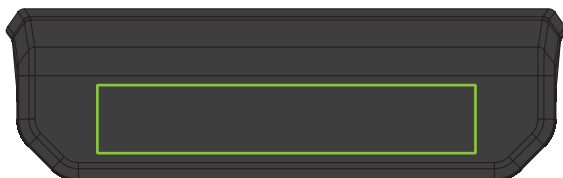

Baustellenradio

Tampondruck / pad printing

Maximale Druckgröße / max. printing area:

Seite / Side 60 x 25 mm, Vorne / Front 50 x 9 mm

Größe der Veredelung / branding size:

bitte in mm angeben / specify please in mm

Druckfarben (bei Tampondruck) / printing colors:

bitte in Pantone angeben / specify please in pantone

Front

L

R

Maßstab / scale: 1:1

HINWEIS / NOTICE:

Bitte beachten Sie, dass eine exakte Darstellung der Farben aus technischen Gründen leider nicht möglich ist. · Diese Abbildung dient zur Druckfreigabe. Bitte überprüfen Sie alle Angaben sehr sorgfältig (z.B.: Produkt, Logodarstellung, Farbangaben, Rechtschreibung). / Please notice, for technical reasons the display of colors can deviate. · This illustration will be used for the production process. Carefully check all given information such as the display of the logo, product, colors and spelling.