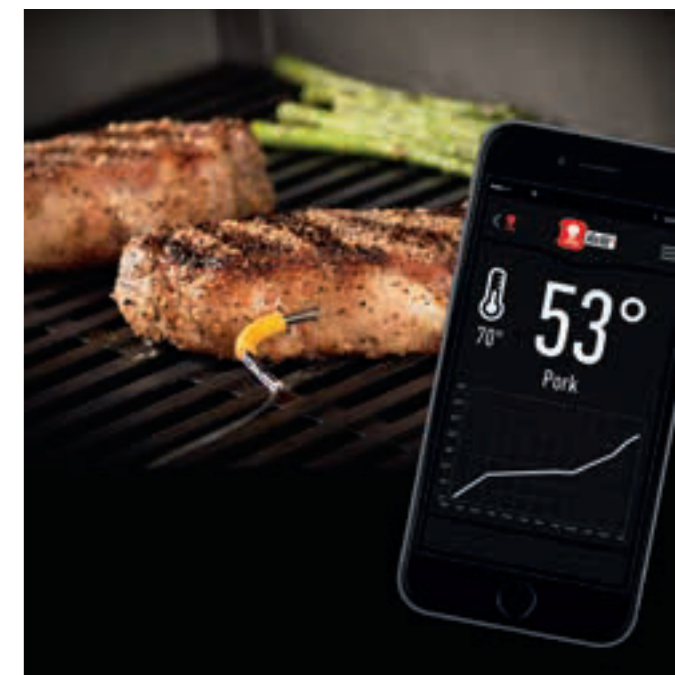

WEBER iGRILL – BEZIEHUNGSMANAGEMENT AUF DEN PUNKT GENAU

ZUBEHÖR

! iGRILL Mini & iGRILL 2
verwendbar für
jeden Grill und
in der Küche

WEBER iGRILL MINI
Mit einem Temperaturfühler.
Lässt sich magnetisch leicht an
jedem Grill anbringen.

WEBER iGRILL 2
Mit 2 Temperaturfühler, geeig-
net für bis zu 4 Fühler. Display
mit LED Temperaturanzeige.
Lässt sich magnetisch leicht
an jedem Grill anbringen.

**EXCLUSIV FÜR GENESIS II
GASGRILLS**
WEBER iGRILL 3
Mit 2 Temperaturfühler,
geeignet für bis zu 4 Fühler.

WEBER iGRILL – DAS GRILLTHERMOMETER MIT APP-ANBINDUNG

Das iGrill Thermometer verbindet sich via Bluetooth® mit der kostenlosen Weber iGrill App. Die App meldet dem Smartphone, sobald das Grillgut die perfekte Temperatur erreicht hat. So lässt der Grillmeister auch dann nichts anbrennen, wenn er sich seinen Gästen widmet. Das intelligente Geschenk.

Die neue, kostenlose
iGrill App glänzt mit
diversen Features

- Temperatureinstellungen
- Social-Media-Anbindung
- Grilltipps
- Rezeptvorschläge

Und vielen mehr ...