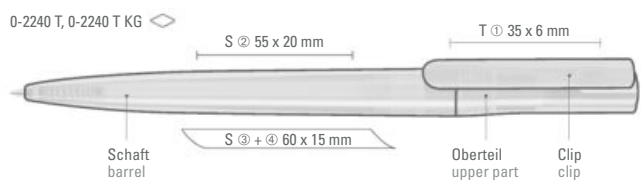

0-2240 T ● 8-0866	
	57-0286
	57-0185
	57-0355
	57-0440
	57-0291
	57-0107
	57-0260
	57-0226
	57-0151
	57-3295
0-2240 T KG ● 8-0866	
	57-0298
	57-0662
	57-0200
	57-7492
	57-0361
	57-0340
	57-0002
	57-7527
	57-0001
	57-0012
	57-0270
	57-2607
	57-0233
	57-0021
	57-7710
	57-7500
	● 8-0866

Das aus recycelten PET-Flaschen in Europa hergestellte rPET-Material eignet sich für einen langlebigen und nachhaltigen Werbeeinsatz. Dank der europäischen Produktion und dem Einsatz der langschreibenden uma Jumbomine, leistet der uma RECYCLED PET PEN switch einen zusätzlichen nachhaltigen Beitrag zur Schonung der Umwelt.

The rPET, which is produced in Europe, are suitable for a durable and sustainable advertisement. The uma RECYCELED PET PEN switch protect our environment due to the European production and the long-writing uma Jumbo refill.

0-2240 T: Drehkugelschreiber aus recyceltem rPET-Material in transparent glänzenden Gehäusefarben.

0-2240 T KG: Drehkugelschreiber aus recyceltem rPET-Material in transparent glänzendem Clip.

Preis/Stück 0-2240 T, 0-2240 T KG 0,51 €
Mindestbestellmenge 1.000 Stück
Werbeschlüssel Schaft S, Clip T

0-2240 T: Twist ballpoint pen made from recycled rPET in transparent shiny colors.

0-2240 T KG: Twist ballpoint pen made from recycled rPET in transparent shiny housing colors with solid shiny clip.

Price/piece 0-2240 T, 0-2240 T KG 0.51 €
Minimum quantity 1,000 pieces
Advertising code barrel S, clip T