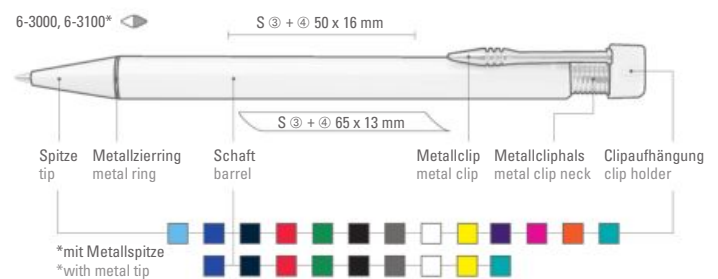

6-2860 G: Druckkugelschreiber mit flexi-
blem und vernickeltem Metallfederclip.

6-2861 G: Druckkugelschreiber wie
6-2860 G, jedoch mit Metallmanschette
als Griffzone.

6-3000: Druckkugelschreiber mit beweg-
lichem Drückerknopf auf vernickelter
Metallfeder. Vernickelter Metallnadel-
clip und Zierring.

6-3100: Druckkugelschreiber mit beweg-
lichem Drückerkopf auf vernickelter
Metallfeder. Vernickelter Metallnadelclip
und schwere Metallschleife.

Preis/Stück 6-2860 G 0,63 €
Preis/Stück 6-2861 G 0,63 €
Preis/Stück 6-3000 1,08 €
Preis/Stück 6-3100 1,28 €
Mindestbestellmenge 1.000 Stück
Werbeschlüssel Schaft S ○

6-2860 G: Retractable ballpoint with
flexible, nickel-plated springy metal clip.

6-2861 G: Retractable ballpoint pen
like 6-2860 G, but with metal-collar
grip zone.

6-3000: Ballpoint pen with mobile push-
button head on nickel-plated metal
spring. Nickel-plated metal clip and
decorative ring.

6-3100: Ballpoint pen with mobile push-
button head on nickel-plated metal
spring. Nickel-plated metal clip and
heavy metal tip.

Price/piece 6-2860 G 0.63 €
Price/piece 6-2861 G 0.63 €
Price/piece 6-3000 1.08 €
Price/piece 6-3100 1.28 €
Minimum quantity 1,000 pieces
Advertising code Schaft S ○