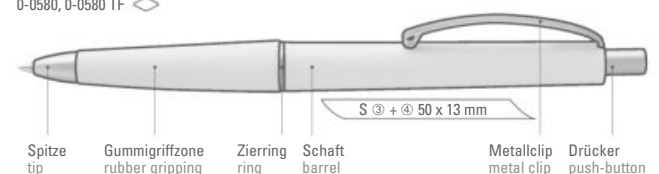

0-0580 (● 8-0854)

50-0002

50-0001

0-0580 TF (● 8-0854)

50-0072

50-1795

50-2271

50-0356

50-0405

50-0396

50-2077

50-0214

50-1585

● 8-0854

0-0580: Druckkugelschreiber mit Gummi-griffzone und geschwungenem Metall-clip. Schaft und Griffzone unifarben. Drücker, Zierring und Spitze in matt silber.

0-0580 TF: Druckkugelschreiber mit transparent gefrostetem Schaft und Gummi-griffzone. Geschwungener Metallclip. Drücker, Zierring und Spitze in matt silber.

Preis/Stück 0-0580	0,36 €
Preis/Stück 0-0580 TF	0,36 €
Mindestbestellmenge	1.000 Stück
Werbeschlüssel	Schaft S

0-0580 TF: Retractable ballpoint pen with transparent frosted barrel and rubber gripping. Curved metal clip. Push-button, ring and tip in matt silver.

0-0580: Retractable ballpoint pen with rubber gripping and curved metal clip. Barrel and grip zone in one solid color. Push-button, ring and tip in matt silver.

Price/piece 0-0580	0.36 €
Price/piece 0-0580 TF	0.36 €
Minimum quantity	1,000 pieces
Advertising code	barrel S

0-0580, 0-0580 TF