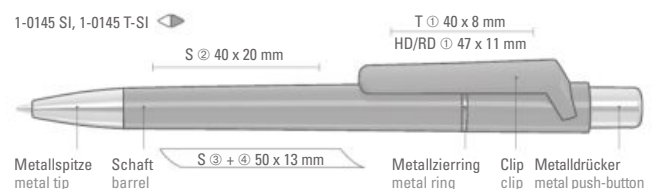

1-0145 SI (● 8-0855)

01-0002

01-0001

● 8-0855

1-0145 T-SI (● 8-0856)

01-0306

01-2747

01-0199

01-0802

01-0336

01-0425

01-CG01

01-0116

01-0268

01-0227

01-0151

● 8-0856

1-0145 SI: Druckkugelschreiber mit gedeckt glänzendem Gehäuse, Metallzierring und Drücker sowie schwerer Metallspitze glanzverchromt.

1-0145 T-SI: Druckkugelschreiber mit transparent glänzendem Gehäuse, Metallzierring und Drücker sowie schwerer Metallspitze glanzverchromt.

Preis/Stück 1-0145 SI	0,93 €
Preis/Stück 1-0145 T-SI	0,93 €
Mindestbestellmenge	1.000 Stück
Werbeschlüssel	Schaft S ○, Clip T/HD/RD

1-0145 SI: Retractable ballpoint pen with shiny solid body, metal ring, push-button and heavy metal tip chrome plated.

1-0145 T-SI: Retractable ballpoint pen with shiny transparent body, metal ring, push-button and heavy metal tip chrome plated.

Price/piece 1-0145 SI	0.93 €
Price/piece 1-0145 T-SI	0.93 €
Minimum quantity	1,000 pieces
Advertising code	barrel S ○, clip T/HD/RD

umaBlackForest
Pens