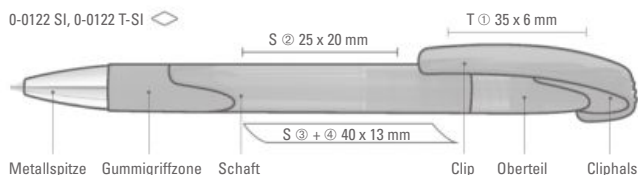

0-0122 SI, 0-0122 T-SI

Metallspitze metal tip
Gummigriffzone rubber gripping
Schaft barrel
Clip clip
Oberteil upper part
Cliphals neck

0-0122 M-SI, 0-0122 TM-SI

Metallspitze metal tip
Gummigriffzone rubber gripping
Schaft barrel
Metallclip metal clip
Oberteil upper part
Cliphals neck