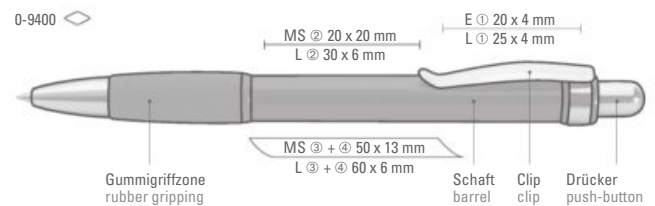

0-9400 (● 8-0883)

20-0002

20-0286

20-0186

20-0341

20-0430

20-0136

20-0266

20-0227

● 8-0883

0-9480 L (● 8-0883)

20-0002

20-2747

20-0187

20-3435

20-0004

● 8-0883

0-9400: Druckkugelschreiber mit Aluminium-Schaft, Metallclip und farbiger Gummigriffzone.

0-9480 L: Metall-Druckkugelschreiber mit lackiertem Aluminium-Schaft, Metallclip und Griffzone mit Ringdesign glanzverchromt.

Preis/Stück 0-9400	0,93 €	Price/piece 0-9400	0.93 €
Preis/Stück 0-9480 L	0,99 €	Price/piece 0-9480 L	0.99 €
Mindestbestellmenge	300 Stück	Minimum quantity	300 pieces
Werbeschlüssel	Schaft MS/L, Clip E/L	Advertising code	barrel MS/L, clip E/L

0-9400: Retractable ballpoint pen with aluminium barrel, metal clip and colored rubber gripping.

0-9480 L: Retractable metal ballpoint pen with coated aluminium body, metal clip and ring-design grip zone brilliant chrome plated.

Preis/Stück 0-9400	0,93 €	Price/piece 0-9400	0.93 €
Preis/Stück 0-9480 L	0,99 €	Price/piece 0-9480 L	0.99 €
Mindestbestellmenge	300 Stück	Minimum quantity	300 pieces
Werbeschlüssel	Schaft MS/L, Clip E/L	Advertising code	barrel MS/L, clip E/L

0-9400