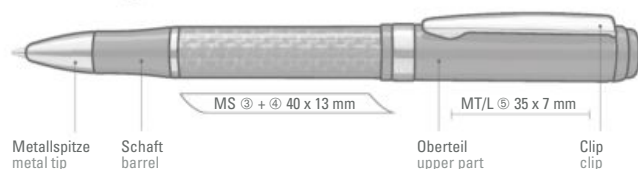

CARBON-ETUI 0-0911
Beschreibung auf Seite 240.
CARBON-ETUI 0-0911
See description on page 240.

0-8950: Carbonfaser-Drehkugelschreiber mit Metallbeschlagteilen glanzverchromt.

0-8950: Carbon-fiber twist ball pen with metal fittings in glossy chrome.

0-8956 F: Carbonfaser-Füllfederhalter mit Iridiumfeder und Metallbeschlägen glanzverchromt.

0-8956 F: Carbon-fiber pen with iridium fountain and glossy chrome metal fittings.

0-8957 B: Carbonfaser-Drehbleistift (0,7mm) mit Radiergummi im Schaft und Metallbeschlagteilen glanzverchromt.

0-8957 B: Carbon-fiber twist pencil (0.7mm) with eraser in barrel and metal fittings glossy chrome.

0-8952 R: Carbonfaser-Rollerball mit Metallbeschlägen glanzverchromt.

0-8952 R: Carbon-fiber rollerball with glossy chrome metal fittings.

Preis/Stück 0-8950 5,42 €
Preis/Stück 0-8956 F 9,71 €
Preis/Stück 0-8957 B 6,85 €
Preis/Stück 0-8952 R 6,85 €
Mindestbestellmenge 100 Stück
Werbeschlüssel Schaft MS, Kappe MT/L

Price/piece 0-8950 5.42 €
Price/piece 0-8956 F 9.71 €
Price/piece 0-8957 B 6.85 €
Price/piece 0-8952 R 6.85 €
Minimum quantity 100 pieces
Advertising code barrel MS, cap MT/L

0-8950, 0-8957 B

Metallspitze metal tip

MS ⊕ ⊕ 40 x 13 mm

MT/L ⊕ 35 x 7 mm

Schaft barrel

Oberteil upper part

Clip clip

0-8956 F, 0-8952 R