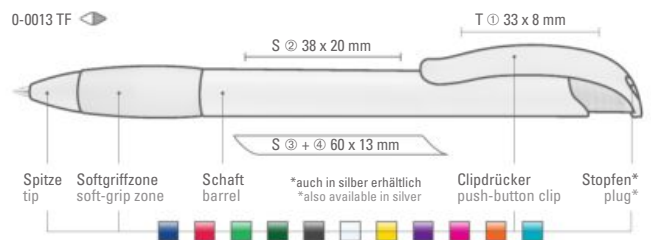

* nicht in weiß erhältlich
* not available in white
** silber metallic
** silver metallic