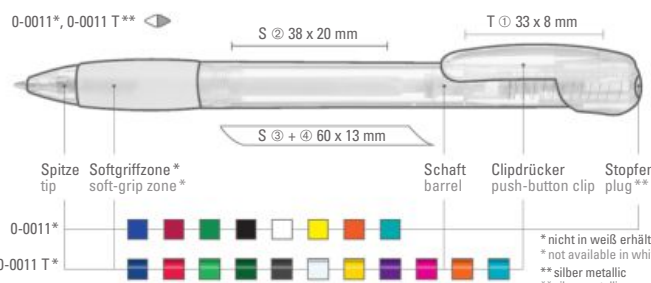

* nicht in weiß erhältlich
* not available in white
** silber metallic
** silver metallic