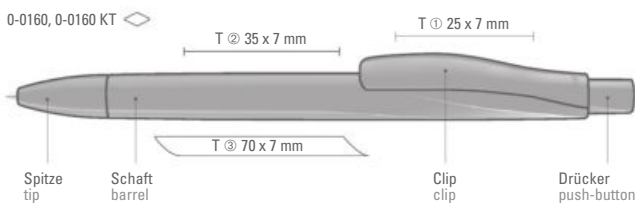

0-0160: Druckkugelschreiber mit geometrisch wechselnder Schaftform und gedeckt glänzendem Gehäuse.

0-0160 KT: Druckkugelschreiber mit geometrisch wechselnder Schaftform. Gedeckt glänzender Schaft und Spitze, Clip und Drücker transparent glänzend.