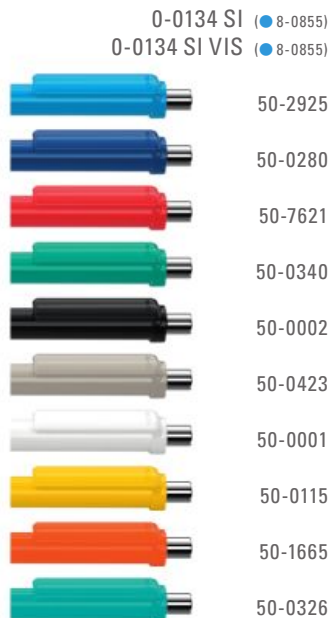

Staffelung Scale	FASHION SI VIS, FASHION KT-SI VIS
1.000	1,26 €/St./pc.
2.000	1,13 €/St./pc.
3.000	1,09 €/St./pc.
5.000	1,03 €/St./pc.

Alle Preise inkl. VISUAL-Print
zzgl. Vorkosten 140,00 €/Motiv.
All prices incl. VISUAL-print
plus initial costs € 140.00/motif.

0-0134 SI: Druckkugelschreiber mit gedeckt glänzendem Gehäuse. Metallspitze und Metalldrücker glanzverchromt.

0-0134 SI VIS: Druckkugelschreiber FASHION SI mit digitalem Folien-transferdruck auf dem Schaft, Clip gedeckt glänzend. Metallspitze und Metalldrücker glanzverchromt.

0-0134 KT-SI: Druckkugelschreiber mit gedeckt glänzendem Schaft in weiß oder schwarz, Clip transparent glänzend. Metallspitze und Metalldrücker glanzverchromt.

0-0134 KT-SI VIS: Druckkugelschreiber FASHION KT-SI mit digitalem Folien-transferdruck auf dem Schaft, Clip transparent glänzend. Metallspitze und Metalldrücker glanzverchromt.

Preis/Stück
0-0134 SI, 0-0134 KT-SI 0,71 €
0-0134 SI VIS, 0-0134 KT-SI VIS 1,26 €
Mindestbestellmenge 1.000 Stück
Werbeschlüssel
0-0134 SI,
0-0134 KT-SI Schaft S ∅, Clip T
0-0134 SI VIS,
0-0134 KT-SI VIS Schaft V, Clip T

0-0134 SI: Retractable ballpoint pen with shiny solid body. Metal tip and metal push button chrome plated.

0-0134 SI VIS: FASHION SI retractable ballpoint pen with digital foil transfer imprint on the barrel, clip shiny solid. Metal tip and metal push button chrome plated.

0-0134 KT-SI: Retractable ballpoint pen with shiny solid barrel in white or black, clip shiny transparent. Metal tip and metal push button chrome plated.

0-0134 KT-SI VIS: FASHION KT-SI retractable ballpoint pen with digital foil transfer imprint on the barrel, clip shiny transparent. Metal tip and metal push button chrome plated.

Price/piece
0-0134 SI, 0-0134 KT-SI 0.71 €
0-0134 SI VIS, 0-0134 KT-SI VIS 1.26 €
Minimum quantity 1,000 pieces
Advertising code
0-0134 SI,
0-0134 KT-SI barrel S ∅, clip T
0-0134 SI VIS
0-0134 KT-SI VIS barrel V, clip T