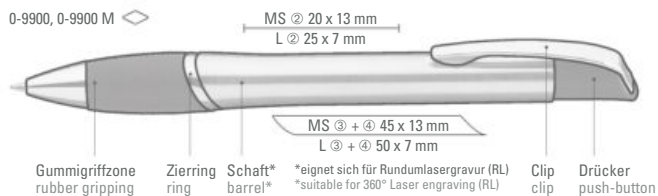

0-9900: Metall-Druckkugelschreiber mit Gummigriffzone und glanzverchromten Beschlagteilen.

0-9900 M: Metall-Druckkugelschreiber mit farbiger Gummigriffzone, schwarz mattem Gehäuse und Beschlägen.

Preis/Stück 0-9900 2,22 €
Preis/Stück 0-9900 M 2,36 €
Mindestbestellmenge 300 Stück
Werbeschlüssel Schaft MS/L/RL