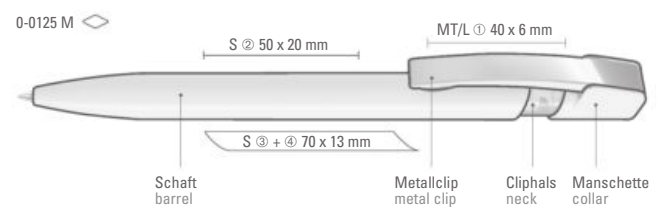

0-0125: Druckkugelschreiber mit gedeckt glänzendem Gehäuse in uni weiß oder schwarz, Manschette in transparent glänzend.

0-0125 M: Druckkugelschreiber mit gedeckt glänzendem Gehäuse in uni weiß oder schwarz, Cliphals transparent glänzend, Metallclip glanzverchromt.

0-0125 M-SI: Druckkugelschreiber mit gedeckt glänzendem Gehäuse in uni weiß oder schwarz, Metallclip und schwere Metallspitze glanzverchromt.

Preis/Stück 0-0125	0,38 €
Mindestbestellmenge	1.000 Stück
Werbeschlüssel	Schaft S, Clip T
Preis/Stück 0-0125 M	0,53 €
Preis/Stück 0-0125 M-SI	0,68 €
Mindestbestellmenge	1.000 Stück
Werbeschlüssel	Schaft S, Clip MT/L

0-0125: Retractable ballpoint pen with shiny solid body in solid white or black and collar shiny transparent.

0-0125 M: Retractable ballpoint pen with shiny solid body in white or black and neck shiny transparent, metal clip chrome plated.

0-0125 M-SI: Retractable ballpoint pen with shiny solid body in white or black, metal clip chrome plated and heavy chrome plated metal tip.

Price/piece 0-0125	0.38 €
Minimum quantity	1,000 pieces
Advertising code	barrel S, clip T
Price/piece 0-0125 M	0.53 €
Price/piece 0-0125 M-SI	0.68 €
Minimum quantity	1,000 pieces
Advertising code	barrel S, clip MT/L