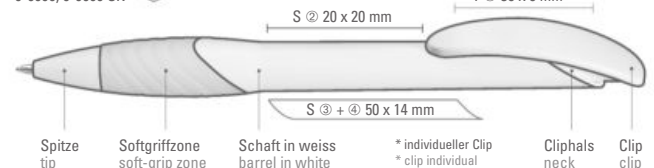

Farb-Code/Minen
Color code/Refills

0-0090 (● 8-0855)
0-0090 SK (● 8-0855)

50-0301

50-7621

50-0340

50-0002

50-0428

50-0115

50-1665

0-0090 CO-SM (● 8-0855)

50-2925

50-0280

50-7621

50-0340

50-0002

50-0428

50-0001

50-0115

50-0326

50-1665

● 8-0855

0-0090, 0-0090 SK*