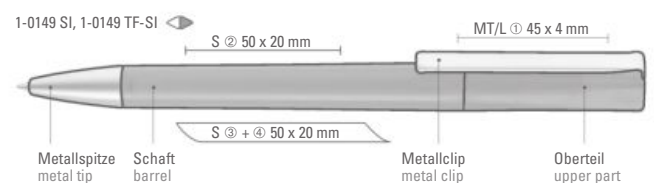

1-0149 SI (●● 8-0855)

01-0002

01-0001

●● 8-0855

1-0149 TF-SI (●● 8-0856)

01-2747

01-0199

01-0336

01-0425

01-WG01

01-0116

01-0268

01-0227

01-0151

●● 8-0856

1-0149 SI: Drehkugelschreiber mit mattgedecktem Gehäuse, schwerer Metallspitze und Metallclip matt verchromt.

1-0149 TF-SI: Drehkugelschreiber mit transparent gefrostetem Gehäuse, schwerer Metallspitze und Metallclip matt verchromt.

Preis/Stück 1-0149 SI 0,91 €
Preis/Stück 1-0149 TF-SI 0,91 €
Mindestbestellmenge 1.000 Stück
Werbeschlüssel Schaft S ○, Clip MT/L

1-0149 SI: Twist ballpoint pen with matt opaque body, heavy metal tip and metal clip matt chrome plated.

1-0149 TF-SI: Twist ballpoint pen with transparent frosted body, heavy metal tip and metal clip matt chrome plated.

Price/piece 1-0149 SI 0,91 €
Price/piece 1-0149 TF-SI 0,91 €
Minimum quantity 1,000 pieces
Advertising code barrel S ○, clip MT/L

umaBlackForest
Pens