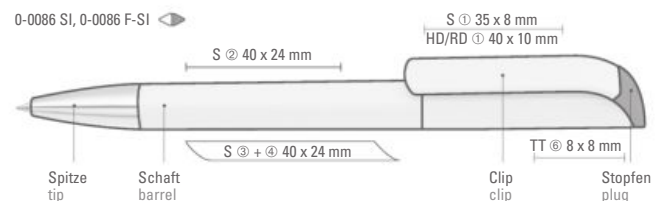

0-0086 SI: Drehkugelschreiber mit gedeckt glänzendem Gehäuse in weiß mit farbigem Stopfen und glanzverchromter Spitze.

0-0086 F-SI: Drehkugelschreiber mit gedeckt mattem Gehäuse in weiß mit farbig glänzendem Stopfen und silber matter Spitze.

Preis/Stück 0-0086 SI	0,66 €
Preis/Stück 0-0086 F-SI	0,66 €
Mindestbestellmenge	1.000 Stück
Werbeschlüssel	Schaft S, Clip S/HD/RD, Stopfen TT

0-0086 SI: Twist ballpoint pen with white shiny solid body and colored plug, tip brilliant chrome plated.

0-0086 F-SI: Twist ballpoint pen with solid matt finished housing in white with shiny colored plug and tip silver matt.

Price/piece 0-0086 SI	0.66 €
Price/piece 0-0086 F-SI	0.66 €
Minimum quantity	1,000 pieces
Advertising code	barrel S, clip S/HD/RD, plug TT

0-0086 SI, 0-0086 F-SI