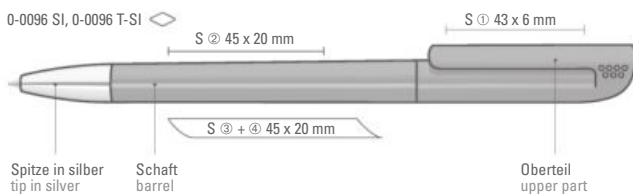

0-0096 SI: Drehkugelschreiber mit gedeckt glänzendem Gehäuse, matter Clipoberfläche und glanzverchromter Spitze.

0-0096 T-SI: Drehkugelschreiber mit transparent glänzendem Gehäuse, gefrosteter Clipoberfläche und glanzverchromter Spitze.

Preis/Stück 0-0096 SI 0,32 €
Preis/Stück 0-0096 T-SI 0,32 €
Mindestbestellmenge 1.000 Stück
Werbeschlüssel Schaft S, Clip S

0-0096 SI: Twist ballpoint pen with shiny solid body, matt clip surface and brilliant chrome plated tip.

0-0096 T-SI: Twist ballpoint pen with shiny transparent body, frosted clip surface and brilliant chrome plated tip.

Price/piece 0-0096 SI 0.32 €
Price/piece 0-0096 T-SI 0.32 €
Minimum quantity 1,000 pieces
Advertising code barrel S, clip S