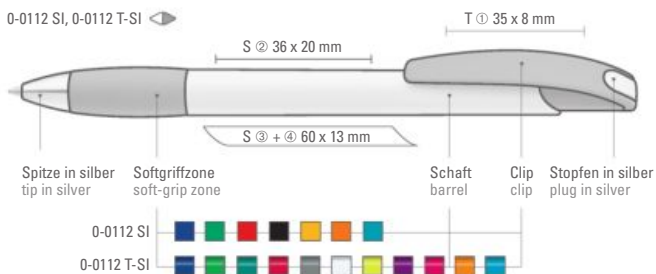

Ab 2.000 Stück können die Modelle farblich kombiniert werden.

You may choose any color combination for orders over 2.000 units.

0-0112 SI: Druckkugelschreiber mit gedeckt glänzendem Gehäuse in weiß, mit gepolsterter, farbiger Softgriffzone mit Clipdrückermechanik, Drückerstopfen und Spitze in silber glänzend.

0-0112 SI: Retractable ballpoint pen with solid shiny clip and barrel in white, with colored soft-grip zone and pusher mechanism. Plug in the clip and tip shiny silver.

0-0112 T-SI: Druckkugelschreiber mit uni transparent glänzendem Gehäuse und gepolsterter Softgriffzone mit Clipdrückermechanik. Drückerstopfen und Spitze silber glänzend.

0-0112 T-SI: Retractable ballpoint pen with transparent shiny housing with soft-grip zone and pusher mechanism. Plug in the clip and tip shiny silver.

Preis/Stück 0-0112 SI 0,58 €
Preis/Stück 0-0112 T-SI 0,65 €
Mindestbestellmenge 1.000 Stück
Werbeschlüssel Schaft S ○, Clip T

Price/piece 0-0112 SI 0.58 €
Price/piece 0-0112 T-SI 0.65 €
Minimum quantity 1,000 pieces
Advertising code barrel S ○, clip T