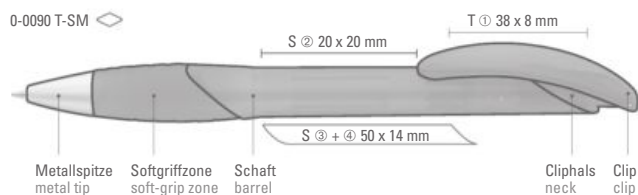

0-0090 TF ◊

0-0090 T-SM: Druckkugelschreiber mit uni transparent glänzendem Gehäuse, ergonomischer Gummigriffzone, Bogenclipdrücker und Metallspitze matt verchromt.

0-0090 TF: Druckkugelschreiber mit transparent gefrostenem Gehäuse, ergonomischer Gummigriffzone und Bogenclipdrücker.