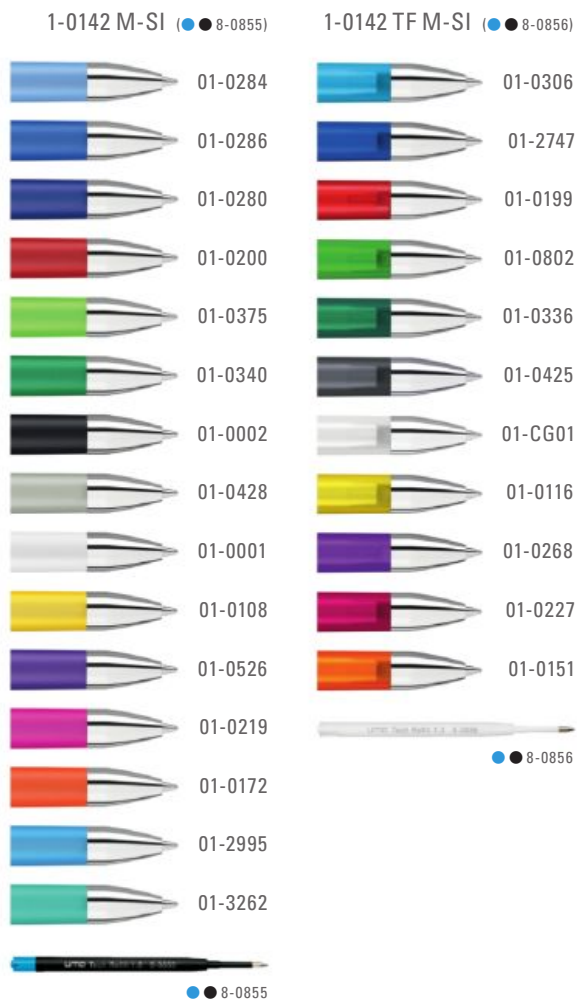

CHIC
siehe Seite 70
see page 70

CETA
siehe Seite 71
see page 71

CRYSTAL
siehe Seite 73
see page 73

GEOS
siehe Seite 75
see page 75

CHECK

umaBlackForest *Pens*

Die schönste Verbindung von Design und Fertigung. Geschmackvoll designed in **Deutschland**. Präzise gefertigt in der **Schweiz**. Exklusiv zusammengesetzt und veredelt im **Schwarzwald**.