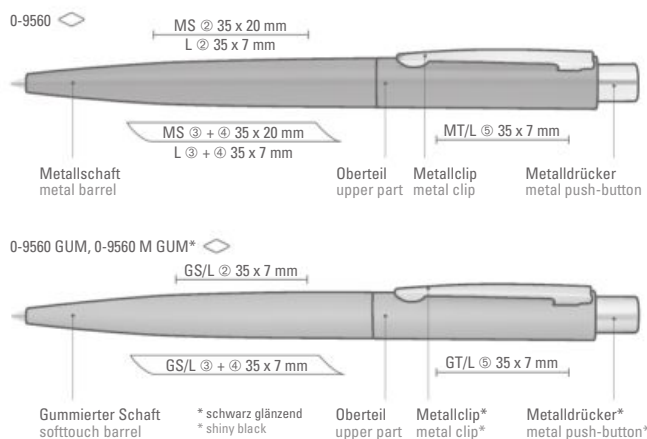

0-9560: Metall-Druckkugelschreiber mit matt lackiertem farbigem Gehäuse. Metallclip und Drücker glanzverchromt.

0-9560 GUM: Metall-Druckkugelschreiber mit matt gummiertem farbigem Gehäuse. Metallclip und Drücker matt verchromt.

0-9560 M GUM: Metall-Druckkugelschreiber mit matt gummiertem farbigem Gehäuse. Metallclip und Drücker schwarz glänzend.

Preis/Stück 0-9560 1,13 €
Mindestbestellmenge 300 Stück
Werbeschlüssel Schaft MS/L, Kappe MT/L

Preis/Stück 0-9560 GUM 1,49 €
Preis/Stück 0-9560 M GUM 1,56 €
Mindestbestellmenge 300 Stück
Werbeschlüssel Schaft GS/L, Kappe GT/L

0-9560: Retractable metal ballpoint pen with matt lacquered barrel. Metal clip and push-button in shiny silver.

0-9560 GUM: Retractable metal ballpoint pen with matt colored soft touch barrel. Metal clip and push-button matt chromed.

0-9560 M GUM: Retractable metal ballpoint pen with matt colored soft touch barrel. Metal clip and push-button shiny black.

Price/piece 0-9560 1.13 €
Minimum quantity 300 pieces
Advertising code barrel MS/L, cap MT/L

Price/piece 0-9560 GUM 1.49 €
Price/piece 0-9560 M GUM 1.56 €
Minimum quantity 300 pieces
Advertising code barrel GS/L, cap GT/L