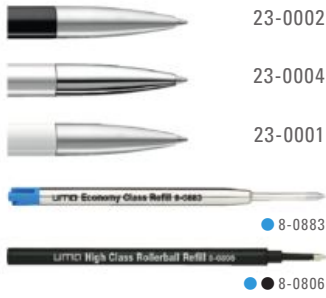

SLIDE

Farb-Code/Minen
Color code/Refills

SLIDE
0-8340

SLIDE R
0-8342 R

SLIDE TOUCH
0-8340 TO

0-8340 (● 8-0883)
0-8342 R (● 8-0806)

0-8340 TO (● 8-0883)

0-8340: Metall-Drehkugelschreiber mit gefedertem Clip. Oberfläche in silber matt und glänzenden Beschlagteilen, schwarz oder weiß glänzend mit matten Beschlägen.