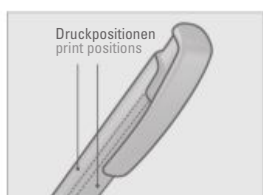

0-0154 SI: Druckkugelschreiber mit geometrisch wechselnder Schaftform, matt gedecktem Gehäuse und Metallspitze matt verchromt.

0-0154 TF-SI: Druckkugelschreiber mit geometrisch wechselnder Schaftform, transparent gefrostetem Gehäuse und Metallspitze matt verchromt.

Preis/Stück 0-0154 SI	0,65 €
Preis/Stück 0-0154 TF-SI	0,65 €
Mindestbestellmenge	1.000 Stück
Werbeschlüssel	Schaft T, Clip T

0-0154 SI: Retractable ballpoint pen with geometric changes in the barrel, solid matt body and metal tip matt chrome plated.

0-0154 TF-SI: Retractable ballpoint pen with geometric changes in the barrel, transparent frosted body and metal tip matt chrome plated.

Price/piece 0-0154 SI	0.65 €
Price/piece 0-0154 TF-SI	0.65 €
Minimum quantity	1,000 pieces
Advertising code	barrel T, clip T