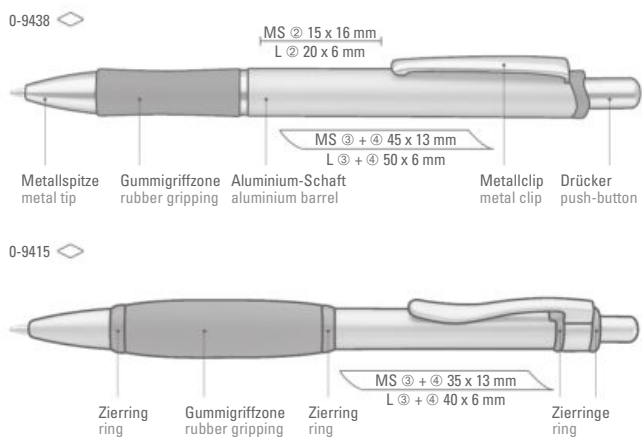

0-9438: Druckkugelschreiber mit lackiertem Aluminium-Schaft, schwarzer Gummigriffzone und Metallclip.

0-9415: Metall-Druckkugelschreiber mit glänzend lackiertem Schaft, Drücker, Clip und Spitze. Weiche, große Gummigriffzone und transparente Zierringe unifarben.

Preis/Stück 0-9438 1,22 €
Preis/Stück 0-9415 0,93 €
Mindestbestellmenge 300 Stück
Werbeschlüssel Schaft MS/L

0-9438: Retractable ballpoint pen with coated aluminum barrel. Black rubber grip zone and metal clip.

0-9415: Metal retractable ballpoint pen with glossy chrome-plated barrel, push-button, clip and tip. Large, soft rubber gripping and transparent rings in one solid color.

Price/piece 0-9438 1.22 €
Price/piece 0-9415 0.93 €
Minimum quantity 300 pieces
Advertising code barrel MS/L