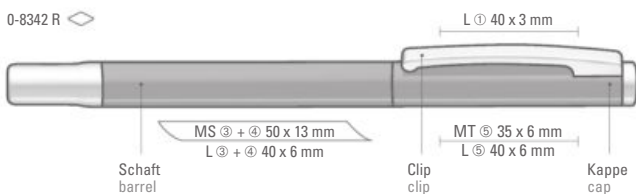

SLIDE

Farb-Code/Minen
Color code/Refills

SLIDE
0-8340

SLIDE R
0-8342 R

SLIDE TOUCH
0-8340 TO

0-8340 (● 8-0883)
0-8342 R (● 8-0806)

0-8340 TO (● 8-0883)

0-8340: Metall-Drehkugelschreiber mit gefedertem Clip. Oberfläche in silber matt und glänzenden Beschlagteilen, schwarz oder weiß glänzend mit matten Beschlägen.