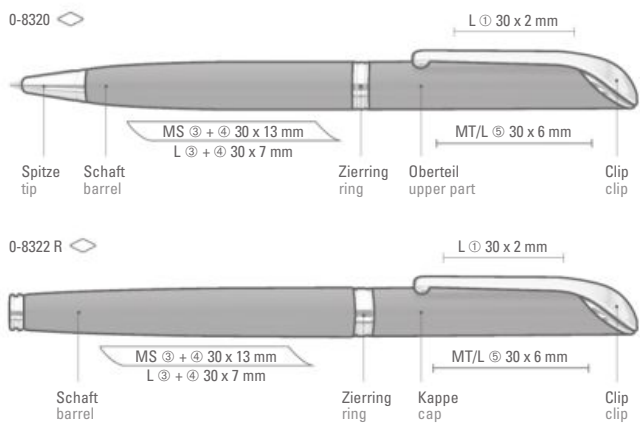

0-8320: Metall-Drehkugelschreiber mit matter Oberfläche. Spitze, Clip und Zierring glanzverchromt.

0-8322 R: Metall-Rollerball mit matter Oberfläche. Spitze, Clip und Zierring glanzverchromt.

Preis/Stück 0-8320 2,16 €
Preis/Stück 0-8322 R 2,88 €
Mindestbestellmenge 300 Stück
Werbeschlüssel Schaft MS/L, Clip L, Kappe MT/L

0-8320: Metal twist ballpoint pen with matt surface. Glossy chrome tip, clip and fittings.

0-8322 R: Metal rollerball with matt surface. Glossy chrome tip, clip and fittings.

Price/piece 0-8320 2.16 €
Price/piece 0-8322 R 2.88 €
Minimum quantity 300 pieces
Advertising code barrel MS/L, clip L, cap MT/L