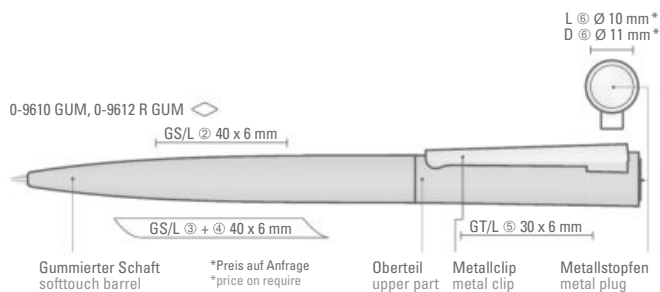

Preis/Stück 0-9610 GUM 2,72 €
Preis/Stück 0-9612 R GUM 3,44 €
Mindestbestellmenge 300 Stück
Werbeschlüssel Schaft GS/L, Kappe GT/L, Stopfen L/D*

Price/piece 0-9610 GUM 2.72 €
Price/piece 0-9612 R GUM 3.44 €
Minimum quantity 300 pieces
Advertising code barrel GS/L, cap GT/L, plug L/D*