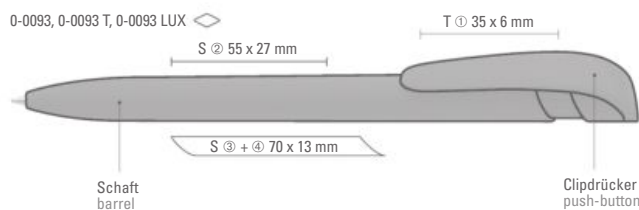

YES
0-0093

YES transparent
0-0093 T

YES LUX
0-0093 LUX

45

YES

YES, YES transparent, YES LUX

0-0093: Druckkugelschreiber in uni glänzend weiß und schwarz, mit breitem Bogenclipdrücker.

0-0093 T: Druckkugelschreiber in uni-farbenem, transparentem Gehäuse mit breitem Bogenclipdrücker.