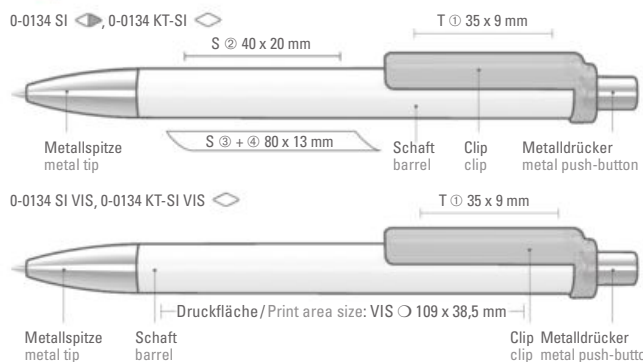

Staffelung Scale	FASHION SI VIS, FASHION KT-SI VIS
1.000	1,26 €/St./pc.
2.000	1,13 €/St./pc.
3.000	1,09 €/St./pc.
5.000	1,03 €/St./pc.

Alle Preise inkl. VISUAL-Print
zzgl. Vorkosten 140,00 €/Motiv.
All prices incl. VISUAL-print
plus initial costs € 140.00/motif.

0-0134 SI: Druckkugelschreiber mit gedeckt glänzendem Gehäuse. Metallspitze und Metalldrücker glanzverchromt.

0-0134 SI VIS: Druckkugelschreiber FASHION SI mit digitalem Folien-transferdruck auf dem Schaft, Clip gedeckt glänzend. Metallspitze und Metalldrücker glanzverchromt.

0-0134 KT-SI: Druckkugelschreiber mit gedeckt glänzendem Schaft in weiß oder schwarz, Clip transparent glänzend. Metallspitze und Metalldrücker glanzverchromt.

0-0134 KT-SI VIS: Druckkugelschreiber FASHION KT-SI mit digitalem Folien-transferdruck auf dem Schaft, Clip transparent glänzend. Metallspitze und Metalldrücker glanzverchromt.

Preis/Stück
0-0134 SI, 0-0134 KT-SI 0,71 €
0-0134 SI VIS, 0-0134 KT-SI VIS 1,26 €
Mindestbestellmenge 1.000 Stück
Werbeschlüssel
0-0134 SI,
0-0134 KT-SI Schaft S ∅, Clip T
0-0134 SI VIS,
0-0134 KT-SI VIS Schaft V, Clip T

0-0134 SI: Retractable ballpoint pen with shiny solid body. Metal tip and metal push button chrome plated.

0-0134 SI VIS: FASHION SI retractable ballpoint pen with digital foil transfer imprint on the barrel, clip shiny solid. Metal tip and metal push button chrome plated.

0-0134 KT-SI: Retractable ballpoint pen with shiny solid barrel in white or black, clip shiny transparent. Metal tip and metal push button chrome plated.

0-0134 KT-SI VIS: FASHION KT-SI retractable ballpoint pen with digital foil transfer imprint on the barrel, clip shiny transparent. Metal tip and metal push button chrome plated.

Price/piece
0-0134 SI, 0-0134 KT-SI 0.71 €
0-0134 SI VIS, 0-0134 KT-SI VIS 1.26 €
Minimum quantity 1,000 pieces
Advertising code
0-0134 SI,
0-0134 KT-SI barrel S ∅, clip T
0-0134 SI VIS
0-0134 KT-SI VIS barrel V, clip T