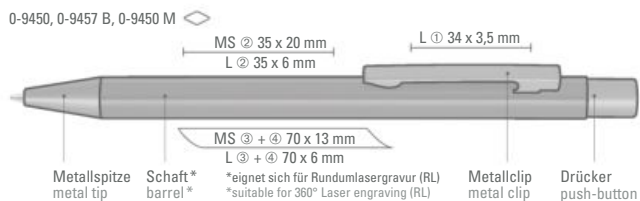

Preis/Stück 0-9450 1,58 €
Preis/Stück 0-9450 M 1,58 €
Preis/Stück 0-9457 B 2,29 €
Mindestbestellmenge 300 Stück
Werbeschlüssel Schaft MS/L/RL, Clip L

Price/piece 0-9450 1.58 €
Price/piece 0-9450 M 1.58 €
Price/piece 0-9457 B 2.29 €
Minimum quantity 300 pieces
Advertising code barrel MS/L/RL, clip L

STRAIGHT

STRAIGHT, STRAIGHT B, STRAIGHT M