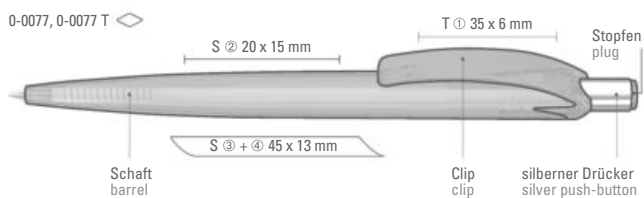

- 0-0077 (● 8-0865)
- 20-0002
  - 20-0001
- 0-0077 T (● 8-0865)
- 20-2925
  - 20-7687
  - 20-1795
  - 20-2420
  - 20-0347
  - 20-0405
  - 20-0003
  - 20-0101
  - 20-0130
  - 20-0266
  - 20-2039
  - 20-1665
  - 20-0326
  - 8-0865

0-0077: Druckkugelschreiber mit glänzend gedecktem Gehäuse und Drückersstopfen. Drücker in silber glänzend.

0-0077 T: Druckkugelschreiber mit glänzend transparentem Gehäuse und Drückersstopfen. Drücker in silber glänzend.

Preis/Stück 0-0077 0,22 €
Preis/Stück 0-0077 T 0,23 €
Mindestbestellmenge 1.000 Stück
Werbeschlüssel Schaft S, Clip T

0-0077: Retractable ballpoint pen with shiny solid body and plug. Push-button in shiny silver.

0-0077 T: Retractable ballpoint pen with shiny transparent barrel and plug. Push-button in shiny silver.

Price/piece 0-0077 0.22 €
Price/piece 0-0077 T 0.23 €
Minimum quantity 1,000 pieces
Advertising code barrel S, clip T