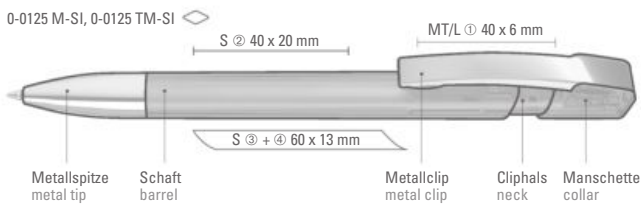

0-0125 TM: Druckkugelschreiber mit transparent glänzendem Gehäuse unifarben, Metallclip glanzverchromt.

0-0125 TM-SI: Druckkugelschreiber mit transparent glänzendem Gehäuse unifarben, Metallclip und schwere Metallspitze glanzverchromt.

Preis/Stück 0-0125 TM	0,53 €
Preis/Stück 0-0125 TM-SI	0,68 €
Mindestbestellmenge	1.000 Stück
Werbeschlüssel	Schaft S, Clip MT/L

0-0125 TM: Retractable ballpoint pen with shiny transparent body in one color, metal clip chrome plated.

0-0125 TM-SI: Retractable ballpoint pen with shiny transparent body in one color, metal clip and heavy chrome plated metal tip.

Price/piece 0-0125 TM	0.53 €
Price/piece 0-0125 TM-SI	0.68 €
Minimum quantity	1,000 pieces
Advertising code	barrel S, clip MT/L