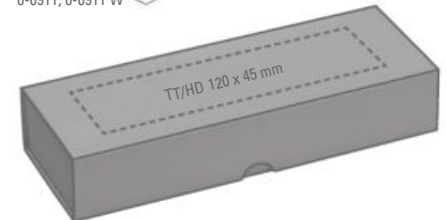

0-0911: Klappetui im Carbonfaser-Look mit Magnetverschluss für ein oder zwei Schreibgeräte. Kartonschuber ebenfalls im Carbonfaser-Look. Schuber auf Anfrage in 4c-Gestaltung möglich (ohne Kugelschreiber).

0-0911 W: Klappetui in uni weiß oder schwarz mit Magnetverschluss für ein oder zwei Schreibgeräte. Kartonschuber in weiß. Auf Anfrage ist der Kartonschuber mit 4c-Gestaltung erhältlich (ohne Kugelschreiber).

Preis/Stück 0-0911	1,58 €
Mindestmenge	100 Stück
Werbeschlüssel	TT/HD
Preis/Stück 0-0911 W	1,86 €
Mindestmenge	100 Stück
Werbeschlüssel	TT/HD

0-0911: Hinged case in carbon-fiber look with magnetic lock for one or two writing implements. Cardboard slipcase also in carbon-fiber look. On request, the card-board slipcase is available with a 4-c design (without ballpoint pen).

0-0911 W: Hinged case in mono white or black with magnetic lock for one or two writing implements. Cardboard slipcase in white. The cardboard slipcase is also available on request with a 4-c design (without ballpoint pen).

Price/piece 0-0911	1.58 €
Minimum quantity	100 pieces
Advertising code	TT/HD
Price/piece 0-0911 W	1.86 €
Minimum quantity	100 pieces
Advertising code	TT/HD

0-0911, 0-0911 W