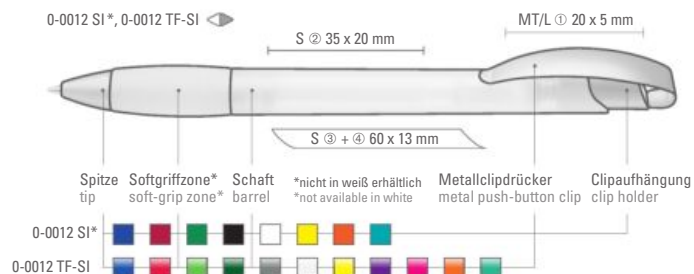

Siehe weitere VIS-Modelle S. 82/83.
See other VIS models, p. 82/83.

Bei den Modellen 0-0012 SI und 0-0012 TF-SI können alle Teile ab 2.000 Stück kombiniert werden.

With the models 0-0012 SI, and 0-0012 TF-SI, all parts can be combined if 2,000 units or more are ordered.

0-0012 SI: Druckkugelschreiber mit geschwungenem, matt verchromtem Metallbogenclipdrücker und gepolsterter Softgriffzone. Spitze matt silber.
0-0012 TF-SI: Druckkugelschreiber mit transparent gefrostetem Gehäuse, geschwungenem, matt verchromtem Metallbogenclipdrücker und gepolsterter Softgriffzone. Schaft und Griffzone unifarben transparent gefrostet. Spitze matt silber.
Preis/Stück 0-0012 SI 0,81 €
Preis/Stück 0-0012 TF-SI 0,86 €
Mindestbestellmenge 1.000 Stück
Werbeschlüssel Schaft S ⊙, Clip MT/L

0-0012 SI: Retractable ballpoint pen with curved metal push-button and clip in matt chrome and soft-grip zone. Tip in matt silver.
0-0012 TF-SI: Retractable ballpoint pen with transparent frosted body, curved metal push-button and clip in matt chrome and soft-grip zone. Barrel and grip zone in the same transparent frosted color. Tip in matt silver.
Price/piece 0-0012 SI 0.81 €
Price/piece 0-0012 TF-SI 0.86 €
Minimum quantity 1,000 pieces
Advertising code barrel S ⊙, clip MT/L