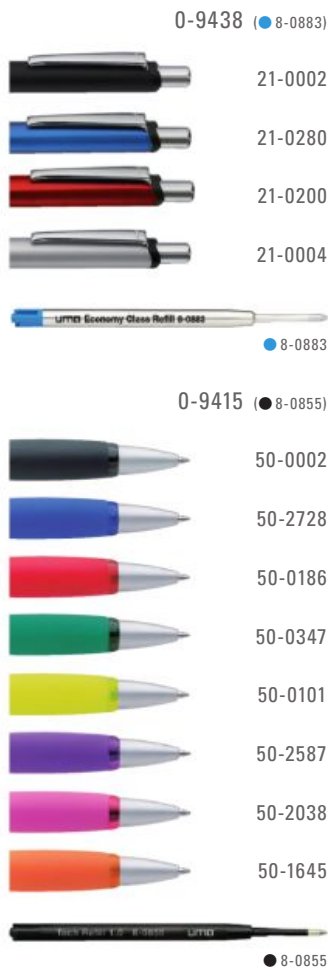

0-9438: Druckkugelschreiber mit lackiertem Aluminium-Schaft, schwarzer Gummigriffzone und Metallclip.

0-9415: Metall-Druckkugelschreiber mit glänzend lackiertem Schaft, Drücker, Clip und Spitze. Weiche, große Gummigriffzone und transparente Zierringe unifarben.

Preis/Stück 0-9438 1,22 €
Preis/Stück 0-9415 0,93 €
Mindestbestellmenge 300 Stück
Werbeschlüssel Schaft MS/L

0-9438: Retractable ballpoint pen with coated aluminum barrel. Black rubber grip zone and metal clip.

0-9415: Metal retractable ballpoint pen with glossy chrome-plated barrel, push-button, clip and tip. Large, soft rubber gripping and transparent rings in one solid color.

Price/piece 0-9438 1.22 €
Price/piece 0-9415 0.93 €
Minimum quantity 300 pieces
Advertising code barrel MS/L