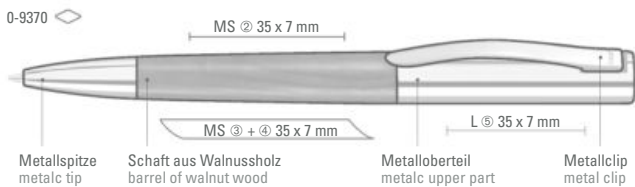

0-9370: Metall-Drehkugelschreiber mit Softdrehmechanik und gefedertem Clip. Oberteil, Clip und Spitze glanzverchromt. Schaft aus Walnussholz.

0-9372 R: Metall-Rollerball mit gefedertem Clip. Kappe glanzverchromt. Schaft aus Walnussholz.

Preis/Stück 0-9370 8,51 €
Preis/Stück 0-9372 R 9,94 €
Mindestbestellmenge 100 Stück
Werbeschlüssel Schaft MS, Kappe L

0-9370: Metal twist ballpoint pen with soft twist mechanism and spring mounted clip. Upper part, clip and tip chrome plated. Barrel made from walnut wood.

0-9372 R: Metal roller ball with spring mounted clip. Cap chrome plated. Barrel made from walnut wood.

Price/piece 0-9370 8.51 €
Price/piece 0-9372 R 9.94 €
Minimum quantity 100 pieces
Advertising code barrel MS, cap L