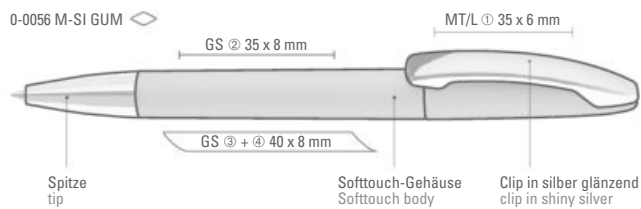

0-0056 T-SI: Drehkugelschreiber mit transparent glänzendem Gehäuse und silber glänzender Spitze.

0-0056 TM-SI: Drehkugelschreiber mit transparent glänzendem Gehäuse. Metallclip und Spitze glanzverchromt.

0-0056 M-SI GUM: Drehkugelschreiber mit farbigem Softtouch-Gehäuse, silber glänzender Spitze und glänzendem Metallclip.

Preis/Stück 0-0056 T-SI	0,66 €
Mindestbestellmenge	1.000 Stück
Werbeschlüssel	Schaft S, Clip T
Preis/Stück 0-0056 TM-SI	0,93 €
Mindestbestellmenge	1.000 Stück
Werbeschlüssel	Schaft S, Clip MT/L
Preis/Stück 0-0056 M-SI GUM	1,26 €
Mindestbestellmenge	1.000 Stück
Werbeschlüssel	Schaft GS, Clip MT/L

0-0056 T-SI: Twist ballpoint pen with shiny transparent body and shiny silver tip.

0-0056 TM-SI: Twist ballpoint pen with transparent shiny body, metal clip and tip chrome plated.

0-0056 M-SI GUM: Twist ballpoint pen with colored soft touch housing, metal clip and tip in shiny silver.

Price/piece 0-0056 T-SI	0.66 €
Minimum quantity	1,000 pieces
Advertising code	barrel S, clip T
Price/piece 0-0056 TM-SI	0.93 €
Minimum quantity	1,000 pieces
Advertising code	barrel S, clip MT/L
Price/piece 0-0056 M-SI GUM	1.26 €
Minimum quantity	1,000 pieces
Advertising code	barrel GS, clip MT/L