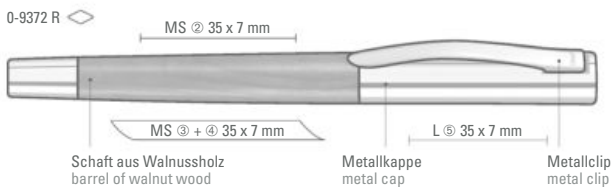

0-9370: Metall-Drehkugelschreiber mit Softdrehmechanik und gefedertem Clip. Oberteil, Clip und Spitze glanzverchromt. Schaft aus Walnussholz.

0-9372 R: Metall-Rollerball mit gefedertem Clip. Kappe glanzverchromt. Schaft aus Walnussholz.

Preis/Stück 0-9370 8,51 €
Preis/Stück 0-9372 R 9,94 €
Mindestbestellmenge 100 Stück
Werbeschlüssel Schaft MS, Kappe L

0-9370: Metal twist ballpoint pen with soft twist mechanism and spring mounted clip. Upper part, clip and tip chrome plated. Barrel made from walnut wood.

0-9372 R: Metal roller ball with spring mounted clip. Cap chrome plated. Barrel made from walnut wood.

Price/piece 0-9370 8.51 €
Price/piece 0-9372 R 9.94 €
Minimum quantity 100 pieces
Advertising code barrel MS, cap L