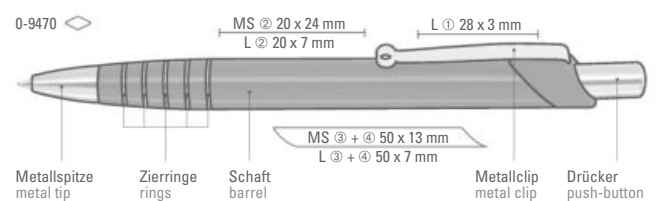

0-9460 (● 8-0883)

53-0002

53-2756

53-0179

53-3425

53-0004

● 8-0883

0-9470 (● 8-0883)

53-0002

53-0001

53-2756

53-0179

53-3425

53-0004

● 8-0883

0-9460: Metall-Druckkugelschreiber mit glanz verchromten Beschlägen.

0-9470: Metalldruckkugelschreiber mit silbernen Zierringen im Schaft und elastischem Metallclip. Spitze und Drücker in silber glänzend.

Preis/Stück 0-9460	1,42 €
Preis/Stück 0-9470	1,41 €
Mindestbestellmenge	300 Stück
Werbeschlüssel	Schaft MS/L, Clip L

0-9460: Metal ballpoint pen with glossy chrome fittings.

0-9470: Retractable metal ballpoint pen with silver rings in the barrel, elastic metal clip. Shiny silver tip and push-button.

Price/piece 0-9460	1.42 €
Price/piece 0-9470	1.41 €
Minimum quantity	300 pieces
Advertising code	barrel MS/L, clip L