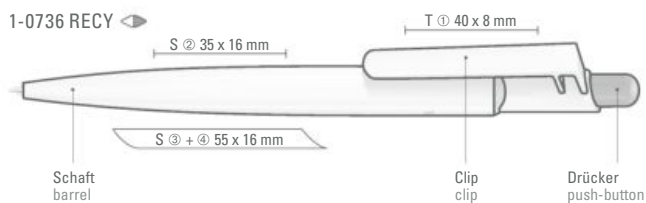

1-0736 RECY ◀

Das Modell VITAN finden Sie auf Seite 135.

The model VITAN can be found on page 135.

1-0736 RECY: Druckkugelschreiber mit großem Clip an verstärkter Clipanbindung mit gedeckt glänzendem Gehäuse aus 100% recyceltem Kunststoff.