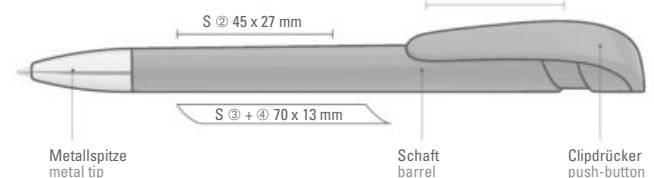

0-0093 SI (● 8-0855)

50-0002

50-0001

● 8-0855

0-0093 T-SI (● 8-0856)

50-2925

50-0072

50-1795

50-2271

50-0356

50-0405

50-0003

50-0396

50-2077

50-0214

50-0130

50-1585

50-0326

50-0483

● 8-0856

0-0093 LUX SI (● 8-0855)

50-0004

● 8-0855

0-0093 SI: Druckkugelschreiber in glänzend gedecktem Gehäuse mit breitem Bogenclipdrücker und schwerer Metallspitze glanzverchromt.

0-0093 T-SI: Druckkugelschreiber in glänzend transparentem Gehäuse mit breitem Bogenclipdrücker und schwerer Metallspitze glanzverchromt.

0-0093 LUX SI: Druckkugelschreiber in silber gedecktem Gehäuse mit breitem Bogenclipdrücker und schwerer Metallspitze glanzverchromt.

Preis/Stück 0-0093 SI	0,49 €
Preis/Stück 0-0093 T-SI	0,49 €
Preis/Stück 0-0093 LUX SI	0,61 €
Mindestbestellmenge	1.000 Stück
Werbeschlüssel	Schaft S ○, Clip T

0-0093 SI: Retractable ballpoint pen with solid shiny body, curved clip button and heavy metal tip chrome plated.

0-0093 T-SI: Retractable ballpoint pen with transparent shiny body, curved clip button and heavy metal tip chrome plated.

0-0093 LUX SI: Retractable ballpoint pen with silver solid body, curved clip button and heavy metal tip chrome plated.

Price/piece 0-0093 SI	0.49 €
Price/piece 0-0093 T-SI	0.49 €
Price/piece 0-0093 LUX SI	0.61 €
Minimum quantity	1,000 pieces
Advertising code	barrel S ○, clip T

0-0093 SI, 0-0093 T-SI, 0-0093 LUX SI