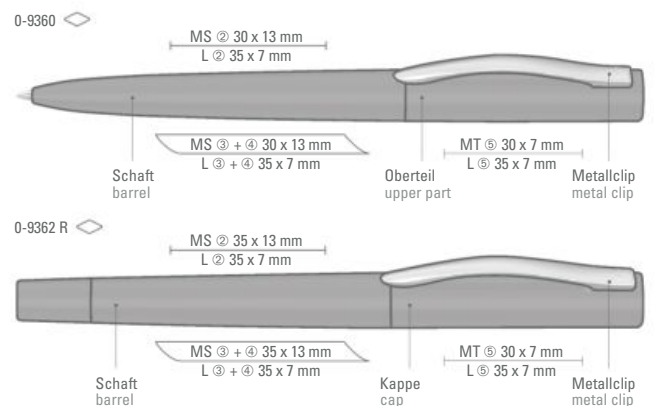

METALLETUI ML 0-0962 ML
Metallklappetui in schwarz oder weiß siehe Seite 241.

Metal hinged case in black or white see page 241.

0-9360: Metall-Drehkugelschreiber in matt lackiertem Gehäuse mit Softdrehmechanik und gefedertem, gebürstetem Clip.

0-9362 R: Metall-Rollerball in matt lackiertem Gehäuse und gefedertem, gebürstetem Clip.

Preis/Stück 0-9360	5,71 €
Preis/Stück 0-9362 R	7,14 €
Mindestbestellmenge	100 Stück
Werbeschlüssel	Schaft MS/L, Kappe MT/L

0-9360: Metal twist ballpoint pen in matt lacquered housing with soft twist mechanism and spring mounted clip matt brush-finished.

0-9362 R: Metal roller ball with matt lacquered housing and spring mounted clip matt brush-finished.

Price/piece 0-9360	5.71 €
Price/piece 0-9362 R	7.14 €
Minimum quantity	100 pieces
Advertising code	barrel MS/L, cap MT/L