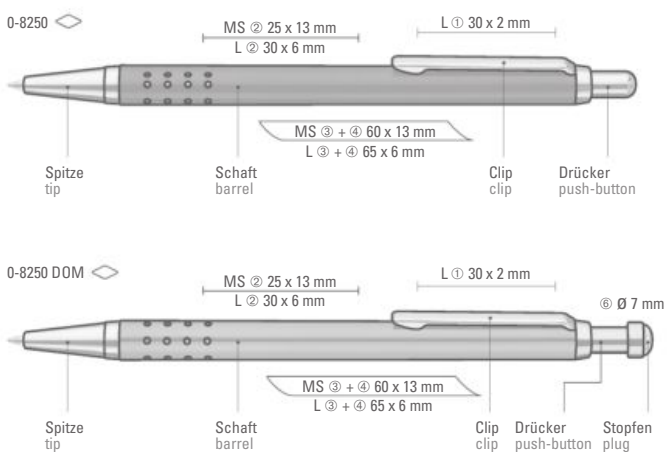

Modell eignet sich für Hochglanz-laserung. Siehe Seite 254.

Model is suitable for high gloss laser engraving. See page 254.

Doming Stopfen
Doming plug ○ Ø 7 mm

0-8250: Schlanker Metall-Druckkugelschreiber lackiert mit gelochter Griffzone. Beschlagteile glanzverchromt.