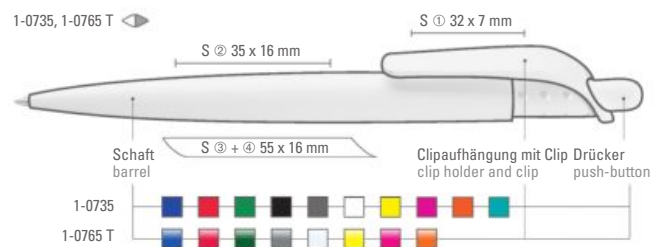

1-0735 (●●8-0877)
1-0690 (●●8-0855)

- 01-0286
- 01-0200
- 01-0340
- 01-0002
- 01-0428
- 01-0001
- 01-0108
- 01-0219
- 01-0172
- 01-3262

1-0765 T (●●8-0866)

- 01-2747
- 01-0199
- 01-0336
- 01-0425
- 01-CG01
- 01-0116
- 01-0227
- 01-0151

1-0735: Druckkugelschreiber mit großem gedeckten Gehäuse und großem Clip an genoppeter Clipaufhängung.

1-0690: Druckkugelschreiber mit vernickeltem Metallbiegeclip und Metallspitze.

1-0765 T: Druckkugelschreiber mit transparent gefrostetem Schaft und großem Clip an genoppeter Clipaufhängung.

Preis/Stück 1-0735	0,41 €
Preis/Stück 1-0765 T	0,53 €
Mindestbestellmenge	1.000 Stück
Werbeschlüssel	Schaft S ○, Clip S
Preis/Stück 1-0690	1,03 €
Mindestbestellmenge	1.000 Stück
Werbeschlüssel	Schaft S ○

1-0735: Retractable ballpoint pen with solid body and large clip on nubbed clip holder.

1-0690: Retractable ballpoint pen with flexible nickel-plated metal clip and metal tip.

1-0765 T: Retractable ballpoint pen with transparent frosted barrel and large clip on nubbed clip holder.

Price/piece 1-0735	0.41 €
Price/piece 1-0765 T	0.53 €
Minimum quantity	1,000 pieces
Advertising code	barrel S ○, clip S
Price/piece 1-0690	1.03 €
Minimum quantity	1,000 pieces
Advertising code	barrel S ○