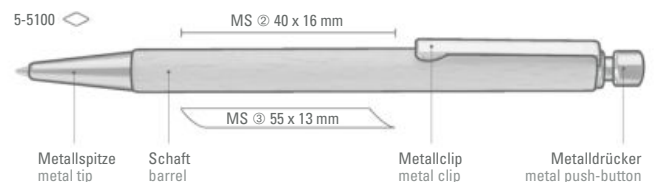

5-5600: Holz-Druckkugelschreiber aus PEFC-zertifiziertem deutschen Buchenholz mit vernickeltem Metallclip, Metallspitze und Holz-Kugeldrucker.

5-5607 B: Holz-Druckbleistift (0,7 mm) aus PEFC-zertifiziertem deutschen Buchenholz mit vernickeltem Metallclip, Metallspitze und Holz-Kugeldrucker. Passend zu Artikel 5-5600.

5-5100: Holz-Druckkugelschreiber aus PEFC-zertifiziertem deutschen Buchenholz mit vernickeltem Metallclip, Metallspitze und Metalldrucker.

Preis/Stück 5-5600	1,52 €
Preis/Stück 5-5607 B	1,95 €
Mindestbestellmenge	300 Stück
Werbeschlüssel	Schaft MS
Preis/Stück 5-5100	2,25 €
Mindestbestellmenge	300 Stück
Werbeschlüssel	Schaft MS

5-5600: Wooden retractable ballpoint pen made of PEFC-certified german beechwood with nickel-plated metal clip, metal tip and wooden ball button.

5-5607 B: Wooden mechanical pencil (0.7 mm) made of PEFC-certified german beechwood with nickel-plated metal clip, metal tip and wooden ball button. Suitable for 5-5600.

5-5100: Wooden retractable ballpoint pen made from PEFC-certified german beechwood with nickel-plated metal clip, metal tip and metal push-button.

Price/piece 5-5600	1.52 €
Price/piece 5-5607 B	1.95 €
Minimum quantity	300 pieces
Advertising code	barrel MS
Price/piece 5-5100	2.25 €
Minimum quantity	300 pieces
Advertising code	barrel MS