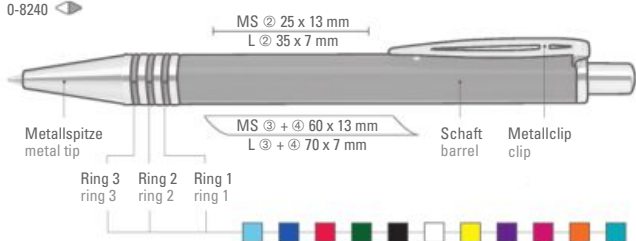

57-0004

57-0001

● 8-0806

Bereits ab 300 Stück können die Ringe farblich kombiniert werden.

You may choose any color combination for the three rings for orders over 300 units.

0-8240

0-8242 R

0-8240: Metall-Druckkugelschreiber mit 3 eingelassenen, kombinierbaren Gummiringen im Schaft. Glanz lackierter Aluminium-Schaft, Beschläge in Metall glanzchrom.