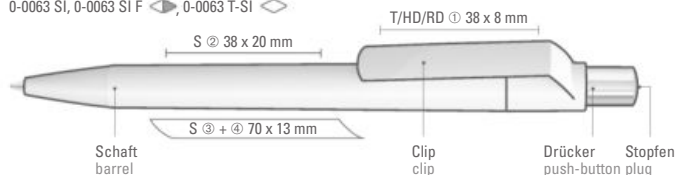

* Farben nicht für 0-0063 KT-SI GUM erhältlich
* Colors not available for 0-0063 KT-SI GUM

0-0063 SI, 0-0063 SI F ◊, 0-0063 T-SI ◊