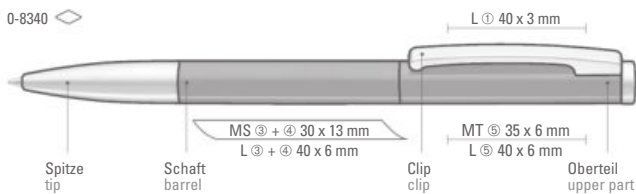

SLIDE

Farb-Code/Minen
Color code/Refills

SLIDE
0-8340

SLIDE R
0-8342 R

SLIDE TOUCH
0-8340 TO

0-8340 (● 8-0883)
0-8342 R (● 8-0806)

0-8340 TO (● 8-0883)

0-8340: Metall-Drehkugelschreiber mit gefedertem Clip. Oberfläche in silber matt und glänzenden Beschlagteilen, schwarz oder weiß glänzend mit matten Beschlägen.