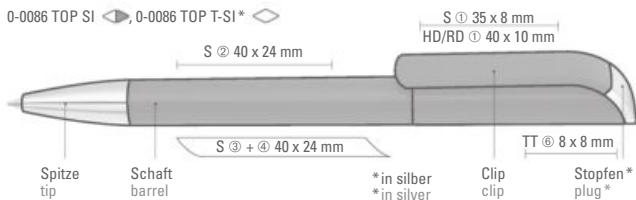

0-0086 SI, 0-0086 F-SI

0-0086 TOP SI (● 8-0866)

0-0086 TOP T-SI (● 8-0866)

Ab 2.000 Stück können die Modelle farblich kombiniert werden.
You may choose any color combination for orders over 2.000 units.

0-0086 TOP SI: Drehkugelschreiber mit gedeckt glänzendem Gehäuse, glanzverchromtem Stopfen und glanzverchromter Spitze.