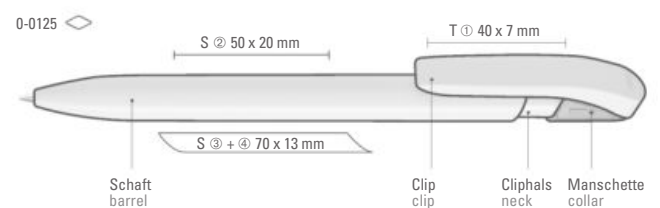

0-0125: Druckkugelschreiber mit gedeckt glänzendem Gehäuse in uni weiß oder schwarz, Manschette in transparent glänzend.

0-0125 M: Druckkugelschreiber mit gedeckt glänzendem Gehäuse in uni weiß oder schwarz, Cliphals transparent glänzend, Metallclip glanzverchromt.

0-0125 M-SI: Druckkugelschreiber mit gedeckt glänzendem Gehäuse in uni weiß oder schwarz, Metallclip und schwere Metallspitze glanzverchromt.

Preis/Stück 0-0125	0,38 €
Mindestbestellmenge	1.000 Stück
Werbeschlüssel	Schaft S, Clip T
Preis/Stück 0-0125 M	0,53 €
Preis/Stück 0-0125 M-SI	0,68 €
Mindestbestellmenge	1.000 Stück
Werbeschlüssel	Schaft S, Clip MT/L

0-0125: Retractable ballpoint pen with shiny solid body in solid white or black and collar shiny transparent.

0-0125 M: Retractable ballpoint pen with shiny solid body in white or black and neck shiny transparent, metal clip chrome plated.

0-0125 M-SI: Retractable ballpoint pen with shiny solid body in white or black, metal clip chrome plated and heavy chrome plated metal tip.

Price/piece 0-0125	0.38 €
Minimum quantity	1,000 pieces
Advertising code	barrel S, clip T
Price/piece 0-0125 M	0.53 €
Price/piece 0-0125 M-SI	0.68 €
Minimum quantity	1,000 pieces
Advertising code	barrel S, clip MT/L