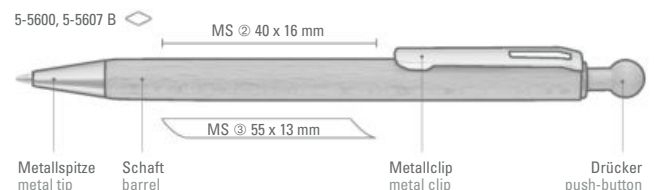

5-5600: Holz-Druckkugelschreiber aus PEFC-zertifiziertem deutschen Buchenholz mit vernickeltem Metallclip, Metallspitze und Holz-Kugeldrucker.

5-5607 B: Holz-Druckbleistift (0,7 mm) aus PEFC-zertifiziertem deutschen Buchenholz mit vernickeltem Metallclip, Metallspitze und Holz-Kugeldrucker. Passend zu Artikel 5-5600.

5-5100: Holz-Druckkugelschreiber aus PEFC-zertifiziertem deutschen Buchenholz mit vernickeltem Metallclip, Metallspitze und Metalldrucker.

Preis/Stück 5-5600	1,52 €
Preis/Stück 5-5607 B	1,95 €
Mindestbestellmenge	300 Stück
Werbeschlüssel	Schaft MS
Preis/Stück 5-5100	2,25 €
Mindestbestellmenge	300 Stück
Werbeschlüssel	Schaft MS

5-5600: Wooden retractable ballpoint pen made of PEFC-certified german beechwood with nickel-plated metal clip, metal tip and wooden ball button.

5-5607 B: Wooden mechanical pencil (0.7 mm) made of PEFC-certified german beechwood with nickel-plated metal clip, metal tip and wooden ball button. Suitable for 5-5600.

5-5100: Wooden retractable ballpoint pen made from PEFC-certified german beechwood with nickel-plated metal clip, metal tip and metal push-button.

Price/piece 5-5600	1.52 €
Price/piece 5-5607 B	1.95 €
Minimum quantity	300 pieces
Advertising code	barrel MS
Price/piece 5-5100	2.25 €
Minimum quantity	300 pieces
Advertising code	barrel MS