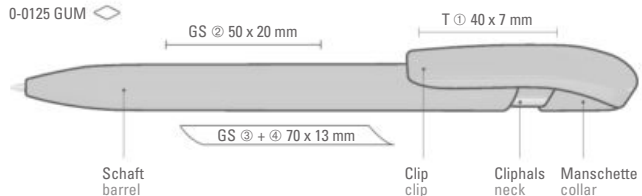

0-0125 M-SI GUM: Druckkugelschreiber mit gummiertem Gehäuse, flexiblem Metallclip und schwerer Metallspitze glanzverchromt.

0-0125 M-SI GUM: Retractable ballpoint pen with soft touch body, flexible metal clip and heavy metal tip chrome plated.

0-0125 GUM ◊