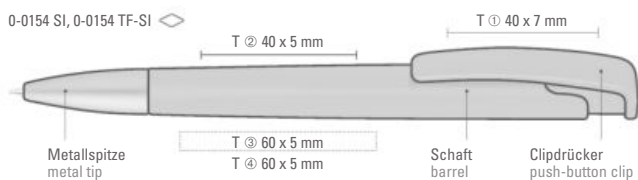

0-0154 SI: Druckkugelschreiber mit geometrisch wechselnder Schaftform, matt gedecktem Gehäuse und Metallspitze matt verchromt.

0-0154 TF-SI: Druckkugelschreiber mit geometrisch wechselnder Schaftform, transparent gefrostetem Gehäuse und Metallspitze matt verchromt.

Preis/Stück 0-0154 SI	0,65 €
Preis/Stück 0-0154 TF-SI	0,65 €
Mindestbestellmenge	1.000 Stück
Werbeschlüssel	Schaft T, Clip T

0-0154 SI: Retractable ballpoint pen with geometric changes in the barrel, solid matt body and metal tip matt chrome plated.

0-0154 TF-SI: Retractable ballpoint pen with geometric changes in the barrel, transparent frosted body and metal tip matt chrome plated.

Price/piece 0-0154 SI	0.65 €
Price/piece 0-0154 TF-SI	0.65 €
Minimum quantity	1,000 pieces
Advertising code	barrel T, clip T