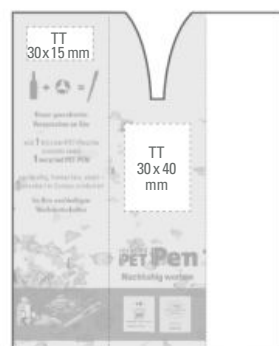

0-0940 RECY ◊