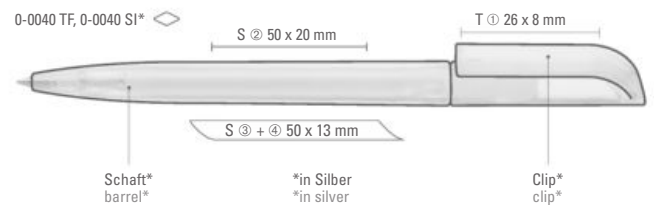

0-0040 SI (● 8-0854)

58-0004

0040 TF (● 8-0854)

50-2925

50-0072

50-1795

50-2271

50-0356

50-0405

50-0003

50-0396

50-0130

50-2077

50-0214

50-1585

● 8-0854

● 8-0854

TWISTY

TWISTY SI, TWISTY frozen

0-0040 SI: Matt silberner Kugelschreiber mit Drehmechanik.

0-0040 TF: Kugelschreiber mit Drehmechanik und transparent gefrostetem Gehäuse.

Preis/Stück 0-0040 SI 0,29 €
Preis/Stück 0-0040 TF 0,21 €
Mindestbestellmenge 1.000 Stück
Werbeschlüssel Schaft S, Clip S

0-0040 SI: Twist-action ballpoint pen in matt silver.

0-0040 TF: Twist-action ballpoint pen with transparent frosted body.

Price/piece 0-0040 SI 0.29 €
Price/piece 0-0040 TF 0.21 €
Minimum quantity 1,000 pieces
Advertising code barrel S, clip S

0-0040 TF, 0-0040 SI* ◇