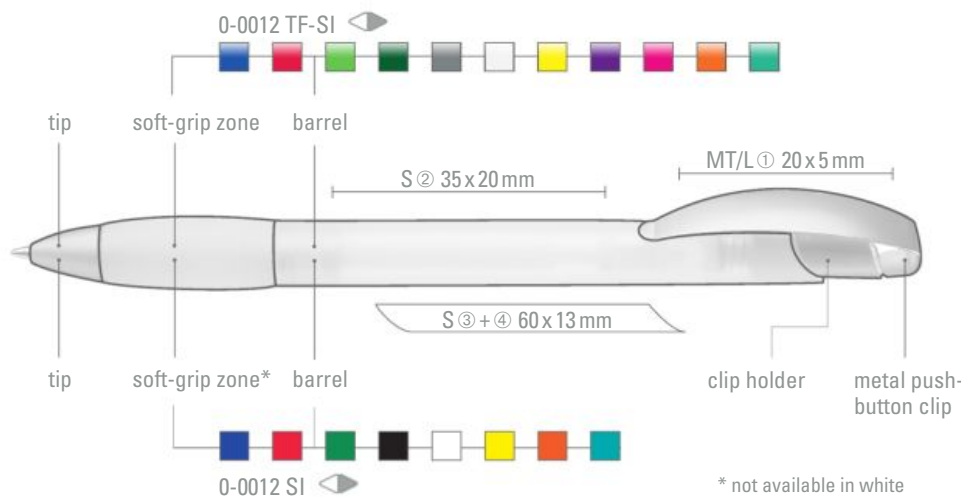

The Whole Range At A Glance

The uma writing instruments combine numerous components with a wide range of color options and various print positions. With all these design choices, it's a good thing every product page has an informative product sketch of each writing instrument, the full range of standard colors for the model and information about available imprint positions with dimensions (length x height in mm).

There are special information codes describing imprint positions and printing methods – see below for more. Please note the number (①–⑦) of the available imprint position and the letter (printing code S, T, TT, E, L, RD, RL, HD, V, D, MS, MT, P, GS, GT) of your chosen printing method. At uma, you can see the whole range at a glance.

Informative Product Sketches (Structure)

Solid Colors, Examples:

Frosted Colors, Examples:

Transparent Colors, Examples: