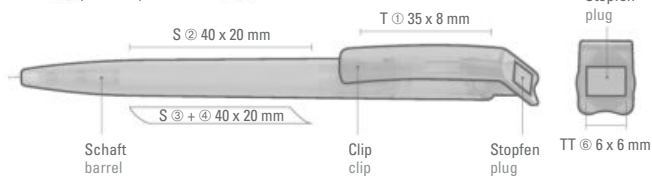

Retractable ballpoint pen made of recycled rPET material. The special styling of the clip push-button makes sure that your advertising always lies on top. This PET material made of recycled PET bottles from Europe is suited for a long-living and lasting advertising. The uma RECYCLED PET PEN protects our environment due to the European production and the long-writing uma Jumbo refill.

0-2260: Druckkugelschreiber aus recyceltem rPET-Material in gedeckten Gehäusefarben, mit gedeckt farbigem Stopfen.

0-2260: Retractable ballpoint pen made of recycled rPET material with body in one solid color and solid plug.

0-2260 T: Druckkugelschreiber aus recyceltem rPET-Material in transparent glänzend, mit gedeckt farbigem Stopfen.

0-2260 T: Retractable ballpoint pen made of recycled rPET material with transparent body and solid plug.

0-2260 T SG: Druckkugelschreiber aus recyceltem rPET-Material in klar transparent glänzend, mit gedeckt farbigem Stopfen.

0-2260 T SG: Retractable ballpoint pen made of recycled rPET material with clear transparent body and solid plug.

Preis/Stück
0-2260/0-2260 T/0-2260 T SG 0,49 €
Mindestbestellmenge 1.000 Stück
Werbeschlüssel Schaft S, Clip T, Stopfen TT

Price/piece
0-2260/0-2260 T/0-2260 T SG 0.49 €
Minimum quantity 1,000 pieces
Advertising code barrel S, clip T, plug TT

0-2260 ◀, 0-2260 T, 0-2260 T SG ◀