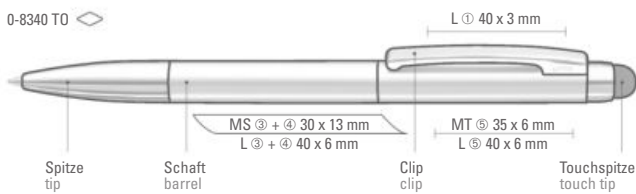

SLIDE

Farb-Code/Minen
Color code/Refills

SLIDE
0-8340

SLIDE R
0-8342 R

SLIDE TOUCH
0-8340 TO

0-8340 (● 8-0883)
0-8342 R (● 8-0806)

0-8340 TO (● 8-0883)

0-8340: Metall-Drehkugelschreiber mit gefedertem Clip. Oberfläche in silber matt und glänzenden Beschlagteilen, schwarz oder weiß glänzend mit matten Beschlägen.