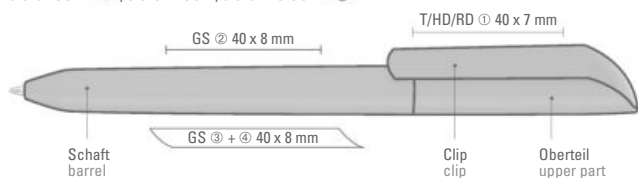

0-0184 GUM ◀, 0-0184 F GUM, 0-0184 KG GUM ▶