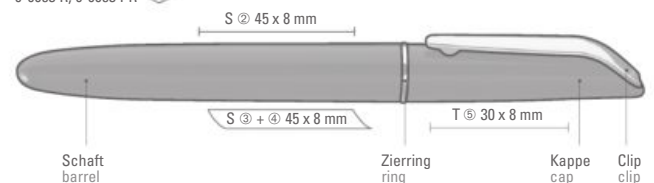

0-0053 R, 0-0053 PR ◊