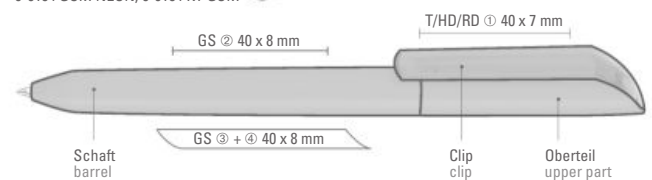

Price/piece 0-0184 GUM NEON 0.96 €

Price/piece 0-0184 KT GUM 0.92 €

Minimum quantity 1,000 pieces

Advertising code barrel GS, clip T/HD/RD

0-0184 GUM NEON, 0-0184 KT GUM ◀

0-0184 GUM (● 8-0866)
0-0184 F GUM (● 8-0866)
0-0184 KG GUM (● 8-0866)