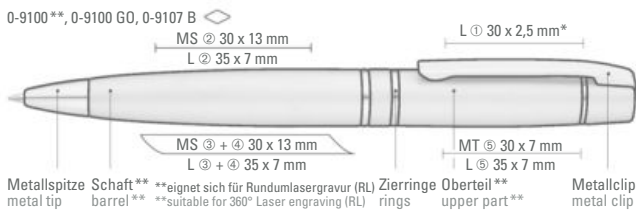

Modell eignet sich für Rundumlasergravur*.

Model is suitable for 360° Laser engraving*.

* nicht für 0-9100 GO möglich
* not possible for 0-9100 GO

0-9100: Metall-Drehkugelschreiber mit Softdrehmechanik und gefedertem Clip. Beschlagteile glanzverchromt.