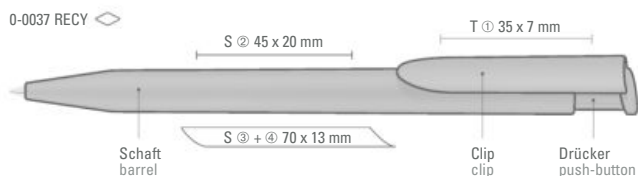

Das Gehäuse des HAPPY RECY wird aus recycelten Post Industry bzw. Post Consumer Kunststoffen (zumeist ABS) hergestellt und ist mit dem rABS Logo gekennzeichnet.

The housing of the HAPPY RECY is made of recycled Post Industry or Post Consumer plastics (mostly ABS) and is marked with the rABS logo.