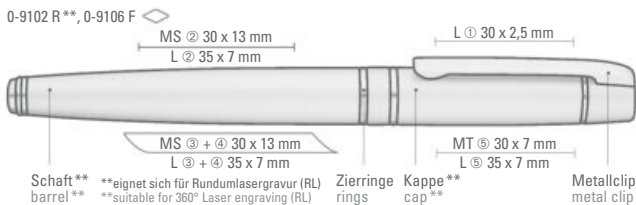

Modell eignet sich für Rundumlasergravur*.

Model is suitable for 360° Laser engraving*.

* nicht für 0-9100 GO möglich
* not possible for 0-9100 GO

0-9100: Metall-Drehkugelschreiber mit Softdrehmechanik und gefedertem Clip. Beschlagteile glanzverchromt.