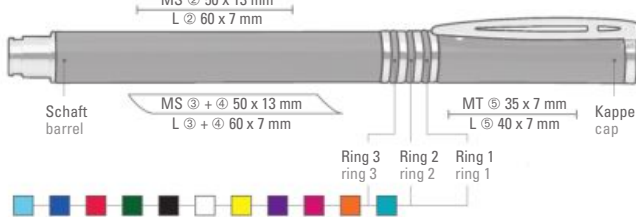

57-0004

57-0001

● 8-0806

Bereits ab 300 Stück können die Ringe farblich kombiniert werden.

You may choose any color combination for the three rings for orders over 300 units.

0-8240

0-8242 R

0-8240: Metall-Druckkugelschreiber mit 3 eingelassenen, kombinierbaren Gummiringen im Schaft. Glanz lackierter Aluminium-Schaft, Beschläge in Metall glanzchrom.