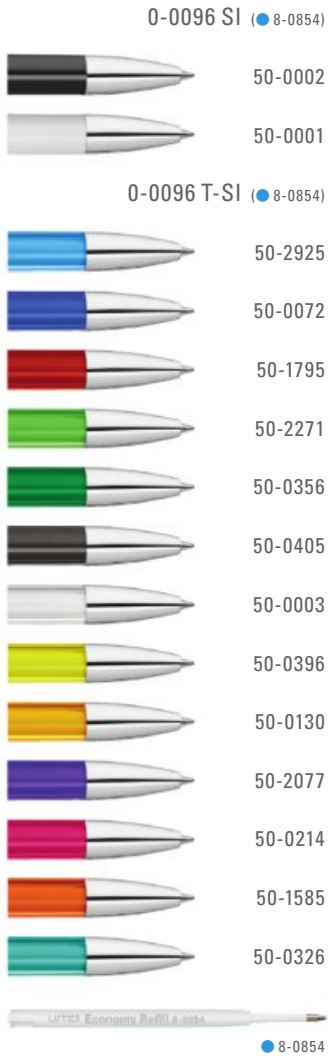

0-0096 SI: Drehkugelschreiber mit gedeckt glänzendem Gehäuse, matter Clipoberfläche und glanzverchromter Spitze.

0-0096 T-SI: Drehkugelschreiber mit transparent glänzendem Gehäuse, gefrosteter Clipoberfläche und glanzverchromter Spitze.

Preis/Stück 0-0096 SI 0,32 €
Preis/Stück 0-0096 T-SI 0,32 €
Mindestbestellmenge 1.000 Stück
Werbeschlüssel Schaft S, Clip S

0-0096 SI: Twist ballpoint pen with shiny solid body, matt clip surface and brilliant chrome plated tip.

0-0096 T-SI: Twist ballpoint pen with shiny transparent body, frosted clip surface and brilliant chrome plated tip.

Price/piece 0-0096 SI 0.32 €
Price/piece 0-0096 T-SI 0.32 €
Minimum quantity 1,000 pieces
Advertising code barrel S, clip S