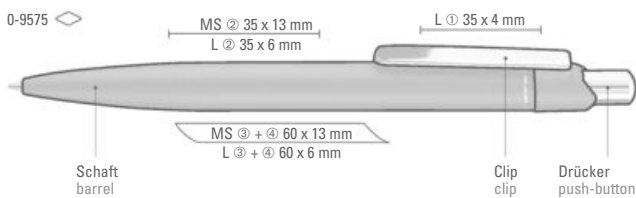

0-9575: Metall-Druckkugelschreiber mit matt lackiertem Aluminium-Schaft. Metallclip und Drücker silberglanzverchromt.

Preis/Stück 0-9575 0,99 €
Mindestbestellmenge 300 Stück
Werbeschlüssel Schaft MS/L, Clip L

0-9575: Metal retractable ballpoint pen with matt lacquered aluminium barrel. Metal clip and push-button in shiny silver.

Price/piece 0-9575 0.99 €
Minimum quantity 300 pieces
Advertising code barrel MS/L, clip L