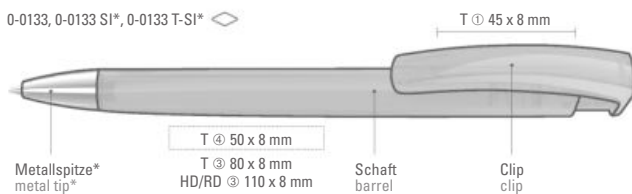

0-0133, 0-0133 SI*, 0-0133 T-SI* ◊

0-0133: Druckkugelschreiber mit gedeckt glänzendem Dreikantgehäuse.

0-0133 SI: Druckkugelschreiber mit gedeckt glänzendem Dreikantgehäuse und schwerer Metallspitze glanzverchromt.