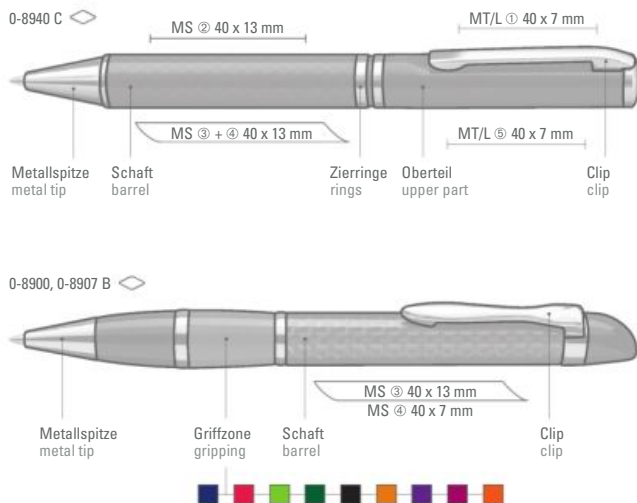

NOBILIS B
0-8907 B

0-8940 C: Carbonfaser Metalldrehkugelschreiber mit zwei eingelassenen silbernen Ringen und Kappe in schwarz, Metallbeschlagteile glanzverchromt.

0-8900: Edler Carbonfaser-Drehkugelschreiber mit flexiblem, glanzverchromtem Metallclip, Metallzierringen, Metallspitze und farbiger Griffzone.