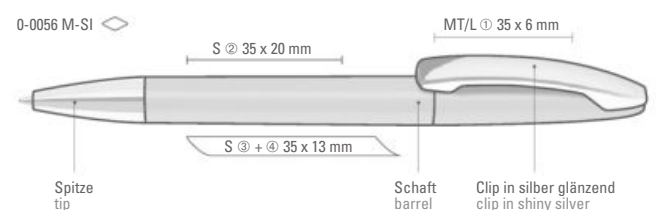

0-0056 SI (● 8-0866)
0-0056 M-SI (● 8-0866)

32-0292

32-2175

32-2147

32-0200

32-0382

32-0348

32-0343

32-0002

32-0001

32-0115

32-2705

32-2685

32-0188

32-0203

32-0213

32-1585

32-0321

32-0468

32-7569

32-0469

● 8-0866

0-0056 SI: Drehkugelschreiber mit gedeckt glänzendem Gehäuse und silber glänzender Spitze.

0-0056 M-SI: Drehkugelschreiber mit gedeckt glänzendem Gehäuse. Metallclip und Spitze glanzverchromt.

Preis/Stück 0-0056 SI	0,66 €
Mindestbestellmenge	1.000 Stück
Werbeschlüssel	Schaft S, Clip T
Preis/Stück 0-0056 M-SI	0,93 €
Mindestbestellmenge	1.000 Stück
Werbeschlüssel	Schaft S, Clip MT/L

0-0056 SI: Twist ballpoint pen with shiny solid body and shiny silver tip.

0-0056 M-SI: Twist ballpoint pen with shiny opaque body, metal clip and tip chrome plated.

Price/piece 0-0056 SI	0.66 €
Minimum quantity	1,000 pieces
Advertising code	barrel S, clip T
Price/piece 0-0056 M-SI	0.93 €
Minimum quantity	1,000 pieces
Advertising code	barrel S, clip MT/L