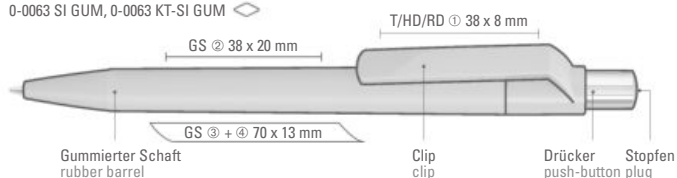

0-0063 SI GUM, 0-0063 KT-SI GUM ◊