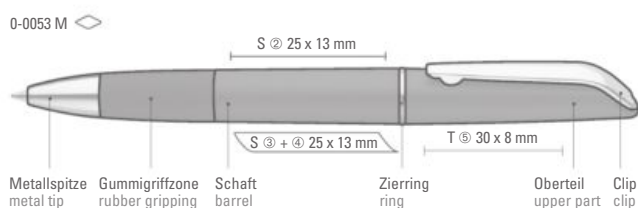

0-0053 M: Drehkugelschreiber mit Gummigriffzone in schwarz und Gehäuse im Metallic-Look. Metallclip, Zierring und Metallspitze in silber glänzend.

0-0053 MR: Rollerball mit Gehäuse in Metallicfarbe. Zierring und Metallclip glanzverchromt. Passender Rollerball zu Modell 0-0053 M.