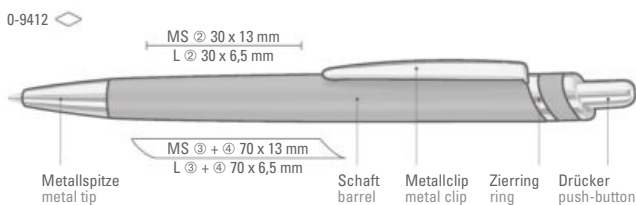

0-9412: Metall-Druckkugelschreiber mit glanzverchromten glänzenden Beschlagteilen und matt lackiertem Aluminium-Schaft.

Preis/Stück 0-9412
Mindestbestellmenge
Werbeschlüssel

1,36 €
300 Stück
Schaft MS/L

0-9412: Metal retractable ballpoint pen with brilliant chrome plated fittings and matt lacquered aluminum barrel.

Price/piece 0-9412
Minimum quantity
Advertising code

1.36 €
300 pieces
barrel MS/L