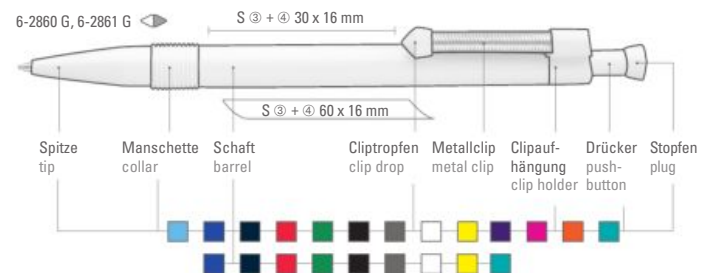

6-2860 G: Druckkugelschreiber mit flexi-
blem und vernickeltem Metallfederclip.

6-2861 G: Druckkugelschreiber wie
6-2860 G, jedoch mit Metallmanschette
als Griffzone.

6-3000: Druckkugelschreiber mit beweg-
lichem Drückerknopf auf vernickelter
Metallfeder. Vernickelter Metallnadel-
clip und Zierring.

6-3100: Druckkugelschreiber mit beweg-
lichem Drückerkopf auf vernickelter
Metallfeder. Vernickelter Metallnadelclip
und schwere Metallschleife.

Preis/Stück 6-2860 G 0,63 €
Preis/Stück 6-2861 G 0,63 €
Preis/Stück 6-3000 1,08 €
Preis/Stück 6-3100 1,28 €
Mindestbestellmenge 1.000 Stück
Werbeschlüssel Schaft S ○

6-2860 G: Retractable ballpoint with
flexible, nickel-plated springy metal clip.

6-2861 G: Retractable ballpoint pen
like 6-2860 G, but with metal-collar
grip zone.

6-3000: Ballpoint pen with mobile push-
button head on nickel-plated metal
spring. Nickel-plated metal clip and
decorative ring.

6-3100: Ballpoint pen with mobile push-
button head on nickel-plated metal
spring. Nickel-plated metal clip and
heavy metal tip.

Price/piece 6-2860 G 0.63 €
Price/piece 6-2861 G 0.63 €
Price/piece 6-3000 1.08 €
Price/piece 6-3100 1.28 €
Minimum quantity 1,000 pieces
Advertising code Schaft S ○