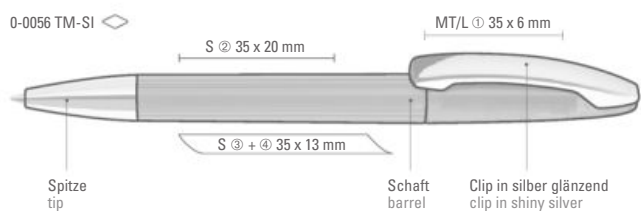

0-0056 T-SI: Drehkugelschreiber mit transparent glänzendem Gehäuse und silber glänzender Spitze.

0-0056 TM-SI: Drehkugelschreiber mit transparent glänzendem Gehäuse. Metallclip und Spitze glanzverchromt.

0-0056 M-SI GUM: Drehkugelschreiber mit farbigem Softtouch-Gehäuse, silber glänzender Spitze und glänzendem Metallclip.

Preis/Stück 0-0056 T-SI	0,66 €
Mindestbestellmenge	1.000 Stück
Werbeschlüssel	Schaft S, Clip T
Preis/Stück 0-0056 TM-SI	0,93 €
Mindestbestellmenge	1.000 Stück
Werbeschlüssel	Schaft S, Clip MT/L
Preis/Stück 0-0056 M-SI GUM	1,26 €
Mindestbestellmenge	1.000 Stück
Werbeschlüssel	Schaft GS, Clip MT/L

0-0056 T-SI: Twist ballpoint pen with shiny transparent body and shiny silver tip.

0-0056 TM-SI: Twist ballpoint pen with transparent shiny body, metal clip and tip chrome plated.

0-0056 M-SI GUM: Twist ballpoint pen with colored soft touch housing, metal clip and tip in shiny silver.

Price/piece 0-0056 T-SI	0.66 €
Minimum quantity	1,000 pieces
Advertising code	barrel S, clip T
Price/piece 0-0056 TM-SI	0.93 €
Minimum quantity	1,000 pieces
Advertising code	barrel S, clip MT/L
Price/piece 0-0056 M-SI GUM	1.26 €
Minimum quantity	1,000 pieces
Advertising code	barrel GS, clip MT/L