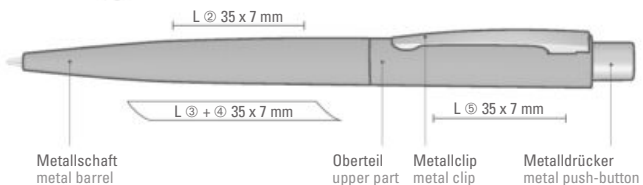

LUMOS

0-9560 STONE (● 8-0855)

Modell 0-9560 STONE0 eignet sich für Laserung in weiß. Siehe Seite 255.

Model0-9560 STONE is suitable for engraving in white. See page 255.

0-9560 STONE ◊

0-9560 STONE: Metall-Druckkugelschreiber mit nachgestellter Beton- bzw. Steinoptik und -haptik. Metallclip und Drücker matt verchromt.