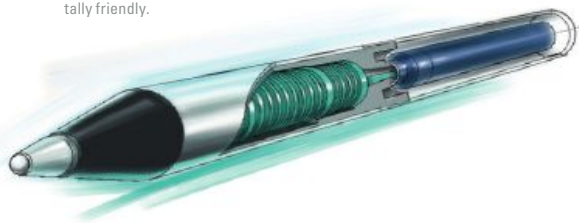

uma cartridge roller system

The **uma cartridge roller system** is an innovative basis for novel rollerball writing instruments in premium quality. Thanks to its specifically developed wear-resistant ball tip, the **uma cartridge roller system** excels in an unrivalled longevity. The **uma cartridge roller system** operates on the same principle as the fountain pen and can be refilled with standard ink cartridges. Thus, the TC ball tip (0.7 mm) can be reused again and again and will not be disposed of. This makes these writing instruments not only extremely economical, but also very environmentally friendly.

Patronen-Roller-System/uma cartridge roller system