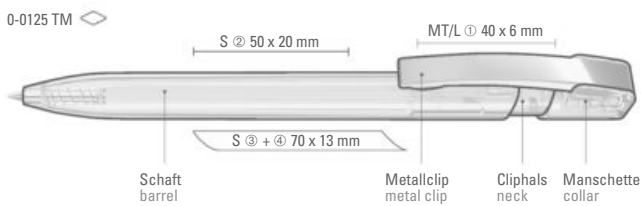

0-0125 TM: Druckkugelschreiber mit transparent glänzendem Gehäuse unifarben, Metallclip glanzverchromt.

0-0125 TM-SI: Druckkugelschreiber mit transparent glänzendem Gehäuse unifarben, Metallclip und schwere Metallspitze glanzverchromt.

Preis/Stück 0-0125 TM	0,53 €
Preis/Stück 0-0125 TM-SI	0,68 €
Mindestbestellmenge	1.000 Stück
Werbeschlüssel	Schaft S, Clip MT/L

0-0125 TM: Retractable ballpoint pen with shiny transparent body in one color, metal clip chrome plated.

0-0125 TM-SI: Retractable ballpoint pen with shiny transparent body in one color, metal clip and heavy chrome plated metal tip.

Price/piece 0-0125 TM	0.53 €
Price/piece 0-0125 TM-SI	0.68 €
Minimum quantity	1,000 pieces
Advertising code	barrel S, clip MT/L