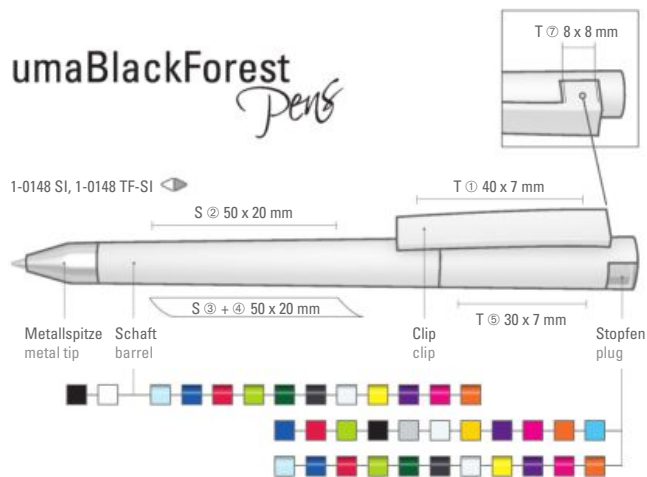

umaBlackForest Pens

1-0148 SI: Drehkugelschreiber mit gedeckt mattem Schaft, Clip und Stopfen im Oberteil gedeckt glänzend bzw. transparent glänzend und schwerer Metallspitze glanzverchromt.

1-0148 TF-SI: Drehkugelschreiber mit transparent gefrostetem Schaft, Clip und Stopfen im Oberteil gedeckt glänzend bzw. transparent glänzend und schwerer Metallspitze glanzverchromt.