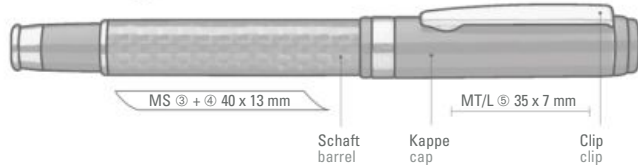

MS ⊕ ⊕ 40 x 13 mm

MT/L ⊕ 35 x 7 mm

Schaft barrel

Kappe cap

Clip clip

Farb-Code/Minen
Color code/Refills

GALILEO C
0-8940 C

NOBILIS
0-8900