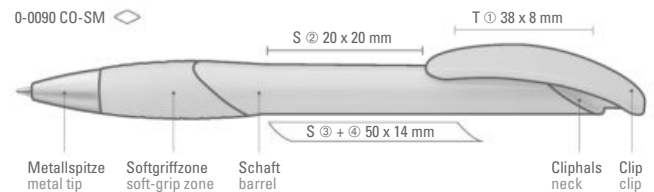

0-0090 CO-SM