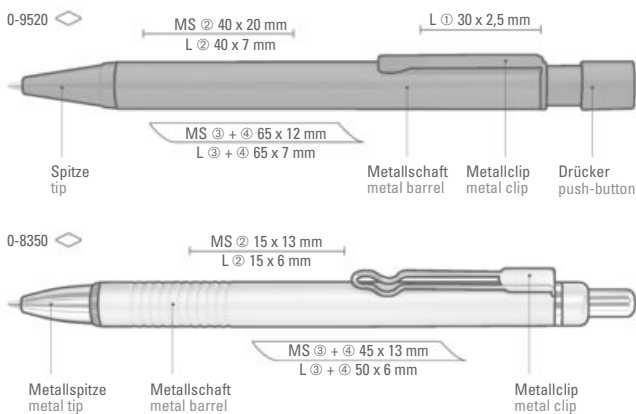

Farb-Code/Minen
Color code/Refills

PIANO
0-9520

SMOKE
0-8350

0-9520: Metall-Druckkugelschreiber mit matt lackiertem Gehäuse. Drücker, Metallclip und Spitze in schwarz matt.

0-8350: Metall-Druckkugelschreiber mit matt lackiertem Aluminium-Schaft und integrierter Griffzone. Metallbügelclip und Beschläge glanzverchromt, Zierring schwarz.

0-9520: Retractable metal ballpoint pen with matt lacquered barrel. Metal clip, push-button and tip in matt black.

0-8350: Retractable metal ballpoint pen with matt lacquered aluminium barrel and integrated gripping zone. Metal clip and fittings chrome plated. Ring black.

Preis/Stück 0-9520 1,31 €
Mindestbestellmenge 300 Stück
Werbeschlüssel Schaft MS/L, Clip L
Preis/Stück 0-8350 1,13 €
Mindestbestellmenge 300 Stück
Werbeschlüssel Schaft MS/L

Price/piece 0-9520 1.31 €
Minimum quantity 300 pieces
Advertising code barrel MS/L, clip L
Price/piece 0-8350 1.13 €
Minimum quantity 300 pieces
Advertising code barrel MS/L