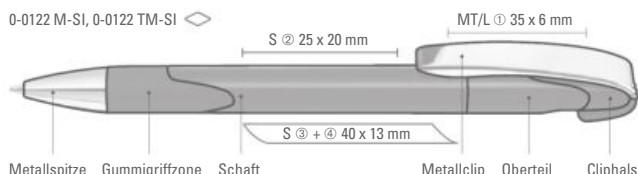

0-0122 SI, 0-0122 T-SI

Metallspitze metal tip
Gummigriffzone rubber gripping
Schaft barrel
Clip clip
Oberteil upper part
Cliphals neck

0-0122 M-SI, 0-0122 TM-SI

Metallspitze metal tip
Gummigriffzone rubber gripping
Schaft barrel
Metallclip metal clip
Oberteil upper part
Cliphals neck