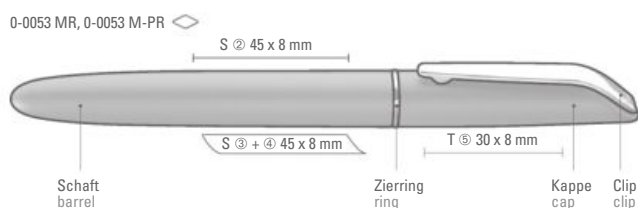

0-0053 M: Drehkugelschreiber mit Gummigriffzone in schwarz und Gehäuse im Metallic-Look. Metallclip, Zierring und Metallspitze in silber glänzend.

0-0053 MR: Rollerball mit Gehäuse in Metallicfarbe. Zierring und Metallclip glanzverchromt. Passender Rollerball zu Modell 0-0053 M.