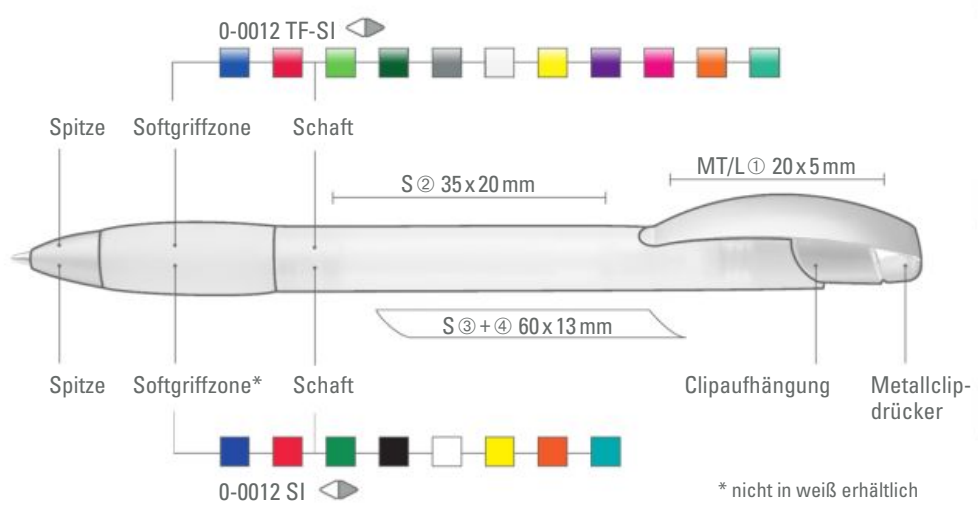

Große Vielfalt, schneller Überblick

Die uma Schreibgeräte setzen sich aus vielen Komponenten zusammen, mit einer Vielfalt an Farb-Optionen und unterschiedlichen Druckpositionen. Zur schnellen Übersicht über die verfügbaren Gestaltungsmöglichkeiten finden Sie auf jeder Produktseite eine Produkt-Info-Skizze mit dem jeweiligen Schreibgerät, der gesamten Auswahl an Standard-Farben des Modells und den Angaben der zur Verfügung stehenden Druckpositionen mit entsprechenden Maßen (Länge x Höhe in mm).

Für die Beschreibung der Druckposition und der Druckverfahren gibt es spezielle Info-Schlüssel, vgl. unten. Bitte achten Sie auf die Nummer (①–⑦) der jeweilig verfügbaren Druckposition bzw. auf den Buchstaben (Druckschlüssel S, T, TT, E, L, RD, RL, HD, V, D, MS, MT, P, GS, GT) des entsprechend geeigneten Druckverfahrens. uma – große Vielfalt, schneller Überblick.

Produkt-Info-Skizzen (Aufbau)

Gedechte Farben, Beispiele:

Gefrostete Farben, Beispiele:

Transparente Farben, Beispiele:

* nicht in weiß erhältlich

Druckpositionen

- ① auf dem Clip
- ② in Clipverlängerung
- ③ gegenüber dem Clip
- ④ seitlich vom Clip
- ⑤ auf der Kappe
- ⑥ Stopfen
- ⑦ seitliche Clipbefestigung

Druckverfahren (Druckschlüssel)

- S = Siebdruck
- T = Tampondruck
- TT = Tampondruck auf Sonderformaten
- E = Ätzung
- L = Lasergravur
- RD = Reliefdruck
- RL = Rundumlasergravur
- HD = Digitaldruck
- V = Visual-Folientransferdruck
- D = Doming

- Tampon- oder Siebdruck auf Metall, Holz oder lackierten bzw. gummierten Oberflächen:
- MS = Siebdruck
- MT = Tampondruck
- P = Sonderdruck
- GS = Siebdruck auf gummierten Oberflächen
- GT = Tampondruck auf gummierten Oberflächen

- Rundumdruck möglich
- ◀ Mix and Match Modell

- = Etikettendruck möglich
- = Uni-Modell

Hinweise zu Farb-Codes

Die komplette Farbauswahl der Produkte wurde in Form von Einklinkern abgebildet. Die dazugehörigen Farbcodes setzen sich so zusammen, dass die letzten vier Ziffern der jeweiligen PMS-Farbe entsprechen. Basierend auf den Nummern-Schlüsseln des Pantone-Farbfächers.

Da es sich hierbei um unverbindliche Angaben handelt, bitte vor einer Bestellung die Originalmuster zur Freigabe anfordern. Wichtig: Zu jeder Bestellung die Farbnummern angeben!

Farb-Code / Minen	Farb-Code / Minen	Color Code / Reils
Artikelnummer → 0-0012 TF-SI	(● 8-0866)	
	-0 12 -SI	(● 8-86)
	70-0288	
	7-88	
	70-0200	
	7-00	
	Farb-Code	
	0-35	
	0-28	
	0-28	
	0-04	
	0-04	
	0-04