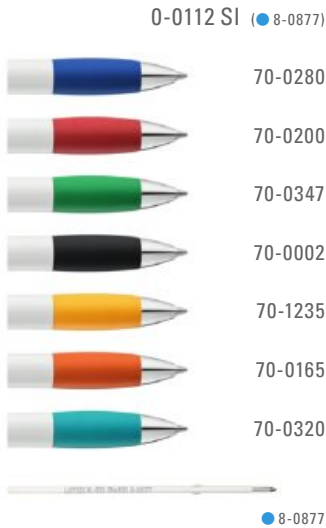

Ab 2.000 Stück können die Modelle farblich kombiniert werden.

You may choose any color combination for orders over 2.000 units.

0-0112 SI: Druckkugelschreiber mit gedeckt glänzendem Gehäuse in weiß, mit gepolsterter, farbiger Softgriffzone mit Clipdrückermechanik, Drückerstopfen und Spitze in silber glänzend.

0-0112 SI: Retractable ballpoint pen with solid shiny clip and barrel in white, with colored soft-grip zone and pusher mechanism. Plug in the clip and tip shiny silver.

0-0112 T-SI: Druckkugelschreiber mit uni transparent glänzendem Gehäuse und gepolsterter Softgriffzone mit Clipdrückermechanik. Drückerstopfen und Spitze silber glänzend.

0-0112 T-SI: Retractable ballpoint pen with transparent shiny housing with soft-grip zone and pusher mechanism. Plug in the clip and tip shiny silver.

Preis/Stück 0-0112 SI 0,58 €
Preis/Stück 0-0112 T-SI 0,65 €
Mindestbestellmenge 1.000 Stück
Werbeschlüssel Schaft S ○, Clip T

Price/piece 0-0112 SI 0.58 €
Price/piece 0-0112 T-SI 0.65 €
Minimum quantity 1,000 pieces
Advertising code barrel S ○, clip T