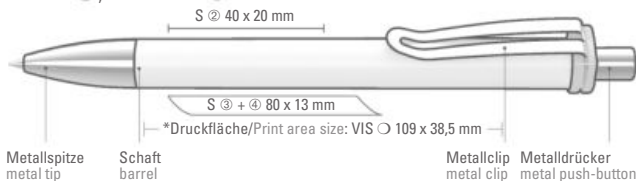

0-0136 SI ◊, 0-0136 SI VIS* ◊

0-0136 SI: Druckkugelschreiber mit ge-
deckt glänzendem Gehäuse in weiß oder
schwarz und farbiger Clipaufhängung.
Breiter Metallbiegeclip, Metallspitze und
Metalldrücker glanzverchromt.