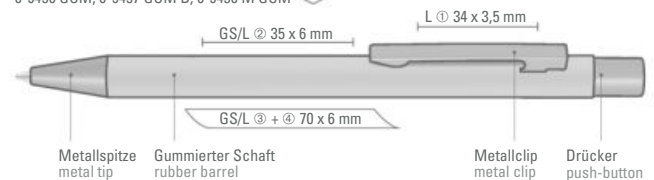

Metallspitze
metal tip

Gummierter Schaft
rubber barrel

Metallclip
metal clip

Drücker
push-button