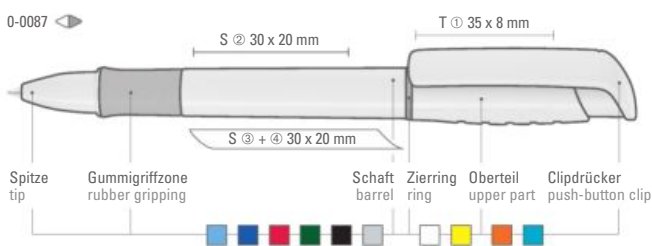

Ab 2.000 Stück kann das Modell farblich kombiniert werden.

You may choose any color combination for orders over 2,000 units.

0-0087: Druckkugelschreiber mit gedeckt glänzendem Gehäuse in weiß, Griffzone und Zierring unifarben bzw. komplett unifarben gedeckt glänzend schwarz.

0-0087: Retractable ballpoint pen with shiny solid body in white, gripping and ring in one solid color or in uni color black.

Preis/Stück 0-0087 0,39 €
Mindestbestellmenge 1.000 Stück
Werbeschlüssel Schaft S, Clip T

Price/piece 0-0087 0.39 €
Minimum quantity 1,000 pieces
Advertising code barrel S, clip T