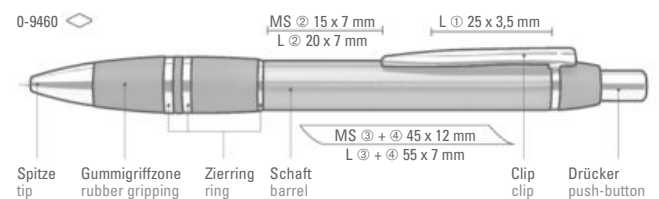

0-9460 (● 8-0883)

53-0002

53-2756

53-0179

53-3425

53-0004

● 8-0883

0-9470 (● 8-0883)

53-0002

53-0001

53-2756

53-0179

53-3425

53-0004

● 8-0883

0-9460: Metall-Druckkugelschreiber mit glanz verchromten Beschlägen.

0-9470: Metalldruckkugelschreiber mit silbernen Zierringen im Schaft und elastischem Metallclip. Spitze und Drücker in silber glänzend.

Preis/Stück 0-9460	1,42 €
Preis/Stück 0-9470	1,41 €
Mindestbestellmenge	300 Stück
Werbeschlüssel	Schaft MS/L, Clip L

0-9460: Metal ballpoint pen with glossy chrome fittings.

0-9470: Retractable metal ballpoint pen with silver rings in the barrel, elastic metal clip. Shiny silver tip and push-button.

Price/piece 0-9460	1.42 €
Price/piece 0-9470	1.41 €
Minimum quantity	300 pieces
Advertising code	barrel MS/L, clip L