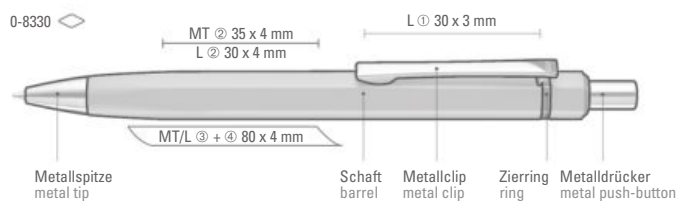

0-8330: Metall-Druckkugelschreiber mit farbigem matt lackiertem, sechskantigem Aluminium-Schaft. Metallclip, Metallspitze und Drücker in silver glänzend. Zierring in schwarz glänzend.

Preis/Stück 0-8330 1,81 €
Mindestbestellmenge 300 Stück
Werbeschlüssel Schaft MT/L, Clip L

0-8330: Retractable metal ballpoint pen with colored matt lacquered, hexagonal aluminium barrel. Metal clip, metal tip and push-button in shiny silver. Ring in shiny black.

Price/piece 0-8330 1.81 €
Minimum quantity 300 pieces
Advertising code barrel MT/L, clip L