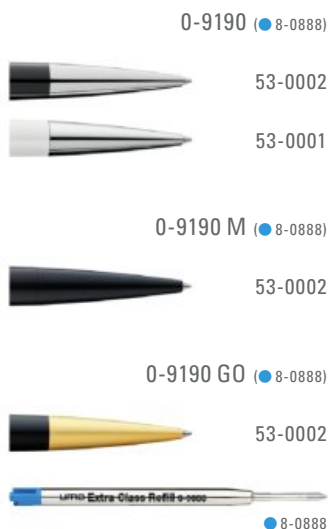

Farb-Code/Minen
Color code/Refills

ELEGANCE
0-9190

ELEGANCE M
0-9190 M

ELEGANCE GO
0-9190 GO

149

Modell eignet sich für Hochglanzlaserung. Siehe Seite 254.

Model is suitable for high gloss laser engraving. See page 254.

Etui Empfehlung
Case suggestion