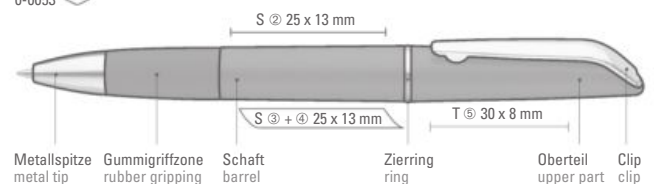

0-0053: Drehkugelschreiber mit Gummigriffzone in schwarz. Metallclip, Zierring und Metallspitze in silber glänzend.

0-0053 R: Rollerball mit gedeckt glänzendem Gehäuse. Zierring und Metallclip glanzverchromt. Passender Rollerball zu Modell 0-0053.

0-0053 PR: Patronenroller mit gedeckt glänzendem Gehäuse, Metallclip, Zierring glanzverchromt. Das Patronen-Roller-System, ähnlich dem Prinzip des Füllhalters, ist mit Standard-Tintenpatronen wieder auffüllbar.

Preis/Stück 0-0053	0,95 €
Preis/Stück 0-0053 R	1,23 €
Preis/Stück 0-0053 PR	1,95 €
Mindestbestellmenge	1.000 Stück
Werbeschlüssel	Schaft S, Kappe T

0-0053: Twist ballpoint pen with rubber grip zone in black and solid shiny barrel. Metal clip, metal tip and ring silver chromed.

0-0053 R: Rollerball pen with shiny solid colored body. Gloss-chrome ring and metal clip. Matching rollerball for model 0-0053.

0-0053 PR: Cartridge roller with metal clip, ring silver chromed. The cartridge roller system operates on the same principle as the fountain pen and can be refilled with standard ink cartridges.

Price/piece 0-0053	0,95 €
Price/piece 0-0053 R	1,23 €
Price/piece 0-0053 PR	1,95 €
Minimum quantity	1,000 pieces
Advertising code	barrel S, cap T

0-0053 ◊