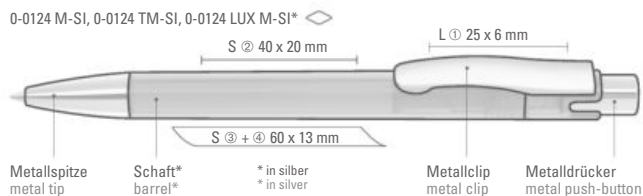

0-0124 M-SI: Druckkugelschreiber mit gedeckt glänzendem Gehäuse, schwerer Metallspitze, Metalldrücker und Metallclip glanzverchromt.

0-0124 TM-SI: Druckkugelschreiber mit transparent glänzendem Gehäuse, schwerer Metallspitze, Metalldrücker und Metallclip glanzverchromt.