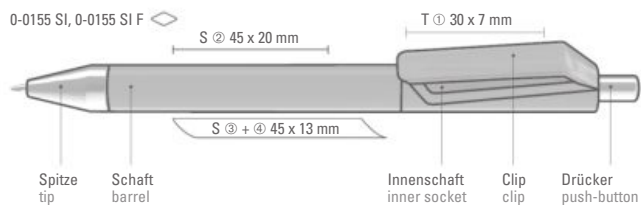

0-0155 SI: Druckkugelschreiber mit weiß gedeckt glänzendem Gehäuse und farbig transparent glänzendem Innenschaft bzw. uni weiß oder schwarz. Spitze und Drücker in silber glänzend.

0-0155 SI F: Druckkugelschreiber mit gedeckt glänzendem Gehäuse, farbig transparent glänzendem Innenschaft und Clip. Spitze und Drücker in silber glänzend.

Preis/Stück 0-0155 SI 0,42 €
Preis/Stück 0-0155 SI F 0,42 €
Mindestbestellmenge 1.000 Stück
Werbeschlüssel Schaft S, Clip T

0-0155 SI: Retractable ballpoint pen with white shiny solid body and colored transparent shiny inner socket or in solid black or white. Tip and push-button in shiny silver.

0-0155 SI F: Retractable ballpoint pen with shiny solid body, transparent shiny inner socket and clip. Tip and push-button in shiny silver.

Price/piece 0-0155 SI 0.42 €
Price/piece 0-0155 SI F 0.42 €
Minimum quantity 1,000 pieces
Advertising code barrel S, clip T