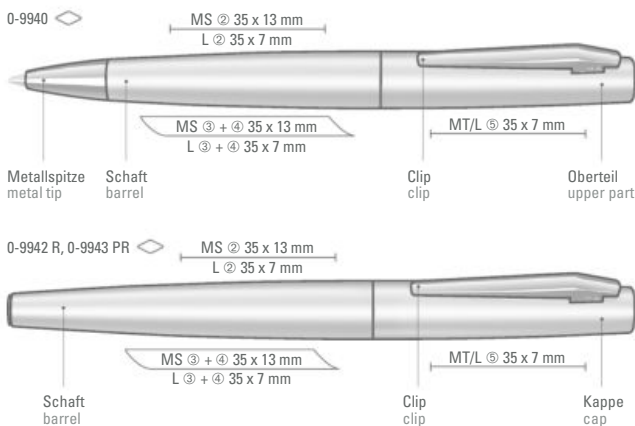

0-9940: Metall-Drehkugelschreiber mit matt lackiertem Gehäuse und Softdrehmechanik. Metallclip, Spitze und Stopfen glanzverchromt.

0-9942 R: Metall-Rollerball mit matt lackiertem Gehäuse. Metallclip, Spitze und Stopfen glanzverchromt.

0-9943 PR: Metall-Patronenroller mit matt lackiertem Gehäuse. Metallclip, Spitze und Stopfen glanzverchromt. Das Patronen-Roller-System arbeitet nach dem Prinzip des Füllhalters und kann mit Standard-Tintenpatronen nachgefüllt werden.

0-9940: Metal twist ballpoint pen with matt lacquered housing and soft twist mechanism. Metal clip, tip and plug chrome plated.

0-9942 R: Metal roller ball with matt lacquered housing. Metal clip, tip and plug chrome plated.

0-9943 PR: Metal cartridge roller with matt lacquered housing. metal clip, tip and plug chrome plated. The cartridge roller system operates on the same principle as the fountain pen and can be refilled with standard ink cartridges.

Preis/Stück 0-9940	3,64 €	Price/piece 0-9940	3.64 €
Preis/Stück 0-9942 R	5,07 €	Price/piece 0-9942 R	5.07 €
Preis/Stück 0-9943 PR	5,78 €	Price/piece 0-9943 PR	5.78 €
Mindestbestellmenge	100 Stück	Minimum quantity	100 pieces
Werbeschlüssel	Schaft MS/L, Kappe MT/L	Advertising code	barrel MS/L, cap MT/L