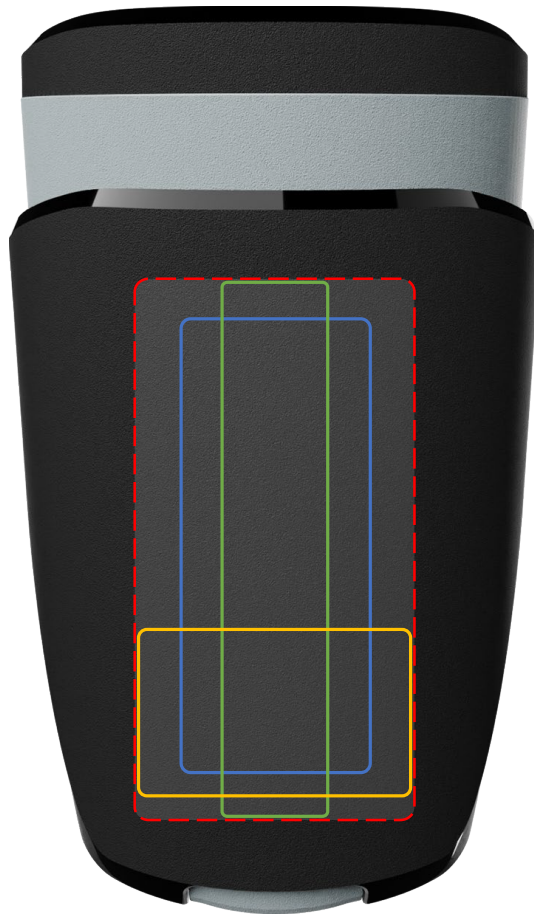

Standskizze Tampondruck

Druckbereich gesamt:	max. 36 x 70 mm
Hochformat:	max. 14 x 70 mm
Querformat:	max. 36 x 22 mm
Beispiel Zwischenformat:	max. 25 x 60 mm

Standskizze Doming

Druckbereich gesamt:

max. 39 x 12-14 mm

Standskizze Banderole

Maßstab 1 : 2

Ihr Logo / Slogan / Botschaft

Bundle -Banderole

Gesamtmaße:	345-360 x 35 mm
Beschriftungsbereich:	147 x 29 mm
Farbigkeit und Druckbild:	4/0-farbig nach Wunsch

Ihr Logo / Slogan
/ Botschaft

snaggz+ -Banderole

Gesamtmaße:	220 x 35 mm
Beschriftungsbereich:	84,5 x 29 mm
Farbigkeit und Druckbild:	4/0-farbig nach Wunsch