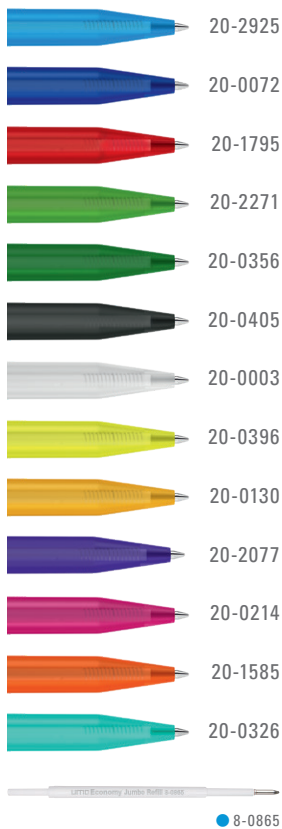

Farb-Code
Color code

HAPPY frozen
0-0037 TF

HAPPY K frozen
0-0037 K-TF

0-0037 TF (● 8-0865)
0-0037 K TF (● 8-0865)

Das gleiche Modell mit Schaft und Clip aus recyceltem Material finden Sie auf Seite 60–61 unter HAPPY RECY.

0-0037 TF: Druckkugelschreiber mit transparent gefrostetem Gehäuse.

0-0037 K-TF: Druckkugelschreiber mit matt gedecktem Gehäuse in weiß, farbiger Clipdrücker transparent gefrostet.

Mindestbestellmenge
Werbeschlüssel

1.000 Stück
Schaft S ○, Clip T

The same model with barrel and clip made of recycled material can be found on page 60–61 under HAPPY RECY.

0-0037 TF: Retractable ballpoint pen with transparent frosted body.

0-0037 K-TF: Retractable ballpoint pen with white matt solid barrel and colored frosted clip

Minimum quantity
Advertising code

1,000 pieces
barrel S ○, clip T

HAPPY

HAPPY frozen

HAPPY