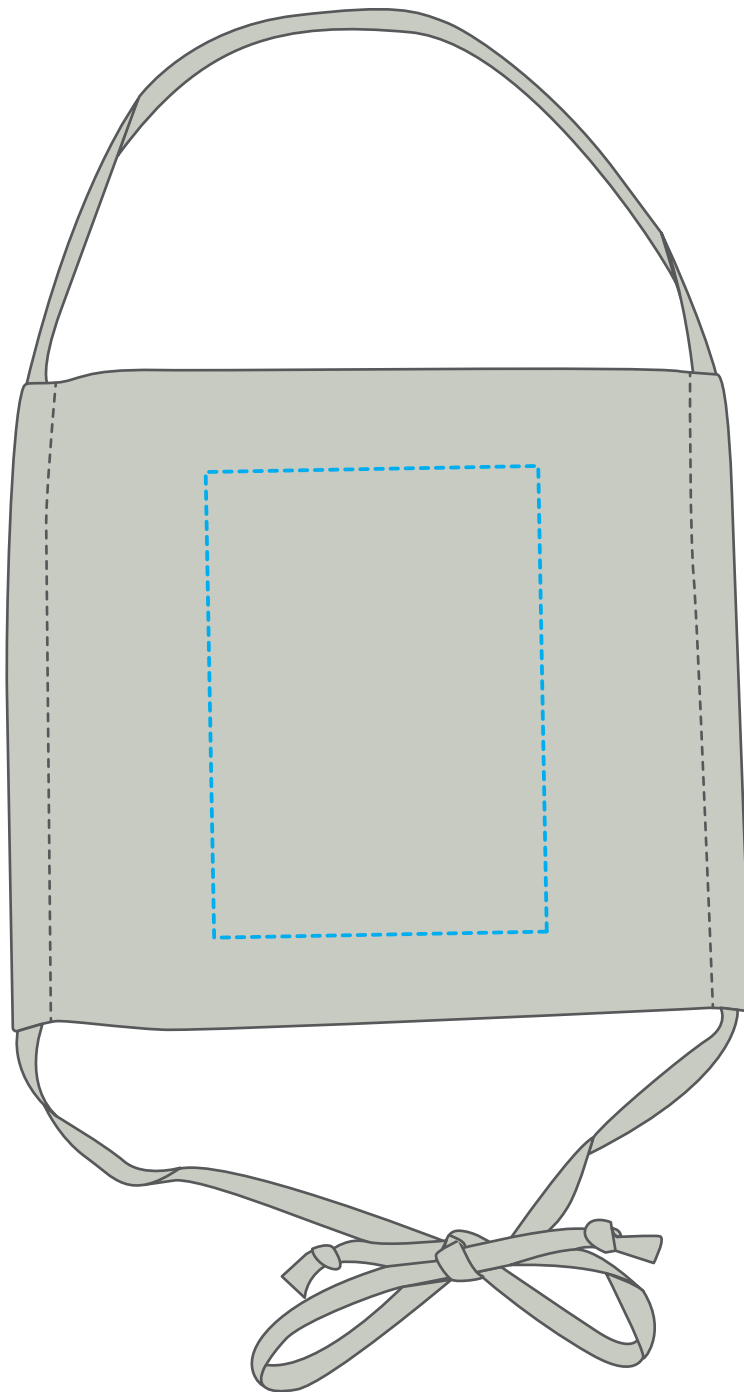

# 1817477 MUND-NASE-MASKE/ mouth and nose mask

Fläche für Ihr Logo (B 10 cm x H 14 cm)  
area for your logo (W 10 cm x H 14 cm)

## Maß (BxH) / size (WxH):

20 cm x 18,5 cm