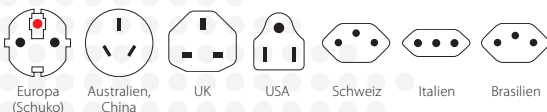

PRO – World & USB

Der kraftvollste 3-polige Weltreiseadapter mit USB-Port für Reisende aus aller Welt

Der innovative PRO – World & USB bietet eine two-in-one Lösung: Reisende aus aller Welt können ihre 2- und 3-poligen Geräte, auch Laptop und Reiseföhn, in über 205 Ländern auf sicherste Weise anschliessen. Zusätzlich bietet das aufsteckbare und auch einzeln verwendbare Top einen integrierten, leistungsstarken USB-Port. Somit können Sie ein USB-Gerät laden, während Sie gleichzeitig den Adapter mit einem Netzstecker verwenden.

Geeignet für

Kompatibilität (Eingang)

Kompatibilität (Ausgang)

Verpackung (Promo)

Produktkategorie

- Weltreiseadapter: PRO Serie

Technische Spezifikationen

- Designed in Switzerland
- Geeignet für geerdete und ungeerdete Geräte (2- & 3-Pol)
- Steckdoseneingang für: Europa (Schuko & 2-Pol Euro), Australien/China, UK, USA/Japan, Schweiz, Italien, Brasilien
- Ausgangsstecker: Europa (Schuko), Australien/China, UK, USA, Schweiz, Italien, Brasilien
- Eingangsspannung: 100 V – 250 V
- Max. Last: 6.3 A
- Leistung: z.B. bei 100 V – 630 W / 250 V – 1575 W
- Austauschbare Sicherung: T 6.3 A
- USB Output: 5 V / 2100 mA
- Kein Spannungswandler

- VPE: 50
- Dimensionen VPE: L 330 mm B 400 mm H 180 mm
- Palette: 3000 Stk.

Standardfarbe

- Weiss