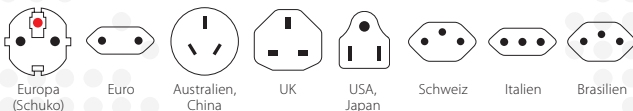

PRO – World & USB

Der kraftvollste 3-polige Weltreiseadapter mit USB-Port für Reisende aus aller Welt

Der innovative PRO – World & USB bietet eine two-in-one Lösung: Reisende aus aller Welt können ihre 2- und 3-poligen Geräte, auch Laptop und Reiseföhn, in über 205 Ländern auf sicherste Weise anschliessen. Zusätzlich bietet das aufsteckbare und auch einzeln verwendbare Top einen integrierten, leistungsstarken USB-Port. Somit können Sie ein USB-Gerät laden, während Sie gleichzeitig den Adapter mit einem Netzstecker verwenden.

Geeignet für

Kompatibilität (Eingang)

Kompatibilität (Ausgang)

Verpackung (Promo)

Produktkategorie

- Weltreiseadapter: PRO Serie

Technische Spezifikationen

- Designed in Switzerland
- Geeignet für geerdete und ungeerdete Geräte (2- & 3-Pol)
- Steckdoseneingang für: Europa (Schuko & 2-Pol Euro), Australien/China, UK, USA/Japan, Schweiz, Italien, Brasilien
- Ausgangsstecker: Europa (Schuko), Australien/China, UK, USA, Schweiz, Italien, Brasilien
- Eingangsspannung: 100 V – 250 V
- Max. Last: 6.3 A
- Leistung: z.B. bei 100 V – 630 W / 250 V – 1575 W
- Austauschbare Sicherung: T 6.3 A
- USB Output: 5 V / 2100 mA
- Kein Spannungswandler

Gewicht

- Adapter inkl. Top: 207 g
- Adapter inkl. Top + Giftbox: 228 g

Dimensionen

- Adapter inkl. Top: L 72 mm B 57 mm H 75 mm
- Adapter inkl. Top + Giftbox: L 60 mm B 75 mm H 75 mm

Verpackungseinheiten

- VPE: 50
- Dimensionen VPE: L 330 mm B 400 mm H 180 mm
- Palette: 3000 Stk.

Standardfarbe

- Weiss