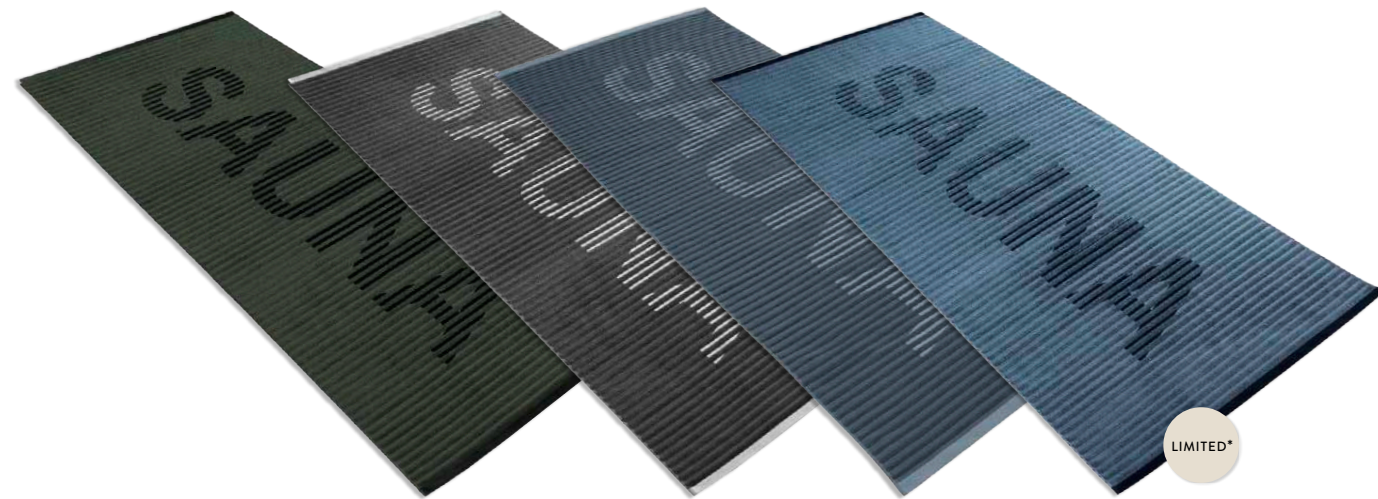

Balance

CAMDEN

100% VEGAN

MADE IN AUSTRIA

0025 stone

0024 cosmos NEW

0037 cranberry

0036 mud green

0033 graphit

0027 cadet blue

0030 polo blue

9034/2993

Saunatuch mit
Wellenstruktur

Sauna towel with
wave structure

Material / material

80% Baumwolle
20% Polyester

80% Cotton
20% Polyester

Grammatur / grammage

500 g/m²

500 gsm

Größe / size

80 x 200

Bestellnr. / ref nr.

115 742