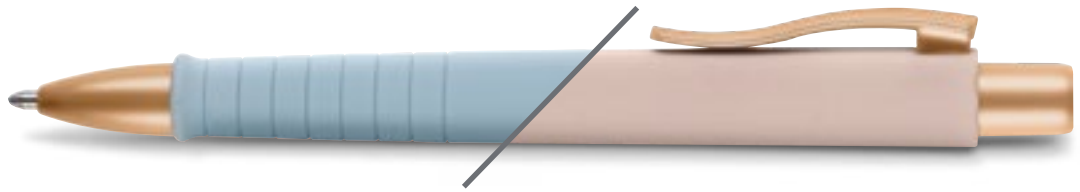

Poly Ball Urban

Druckkugelschreiber: Metallgroßraummine blau/XB, dokumentenecht, austauschbar.
Ballpoint pen: metal large-capacity refill blue/XB, indelible, replaceable.

Sonderfarben ab 10 000 Stück auf Anfrage.
Special colours starting from 10 000 pieces on request.

Der beliebte Leichtlaufkugelschreiber erhältlich im eleganten Design in All Black, Stone Grey, Navy Blue. Bei diesen drei Varianten sind 64 % der Kunststoffteile aus recyceltem Kunststoff. Mit dem Clip in Rose sind die Farben Sky Blue und Pale Rose verfügbar. Einzeln im Pergamin-Stecketui.

The popular gliding ballpoint pen available in a simple, elegant design is available in All Black, Stone Grey, Navy Blue. These three models are with plastic product parts made from 64 % recycled plastic. With the rose Clip available are Sky Blue or Pale Rose. Presented in a glassine paper slipcase.