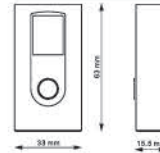

"Quick" is the Laser Distance Meter from meterex.
With this tool you can measure rooms, windows, doors etc. precise, fast and easy up to a length of 30m.
This novelty is in a small aluminium case and has a nice design.
The LCD display shows your last 4 measurements and the battery status. Thanks to the automatic laser and power off you can work with this Laser Distance Meter very long. You load the battery with an enclosed USB-cable.
Quick will be delivered in a high quality black box with magnet locking.

Artikel Item	Laser-Distanz-Messer Laser-Distance-Meter
Maßeinheiten Measuring units	Distanz in m / inch / feet Distance in m / inch / feet
Farbe Colour	silber silver
Messgenauigkeit Accuracy	+/- 3mm
Maße Dimensions	63mm x 33mm x 15,5mm / 90g
Display	0,95" • LCD
Auto-Abschaltzeit Auto-off time	laser 15s, power 45s

Veredelungsmöglichkeit Advertising option

Lasergravur Laser engrave	18mm x 6mm
------------------------------	------------

Handlicher Schnellmesser für Distanzen, Flächen und Volumen mit maximaler Messdistanz 30m.
Spitzentechnik für viele Messfunktionen. Großes 1,44" Zoll TFT-LCD Display zeigt letzte 4 Messergebnisse an.
Handliches Gehäuse - innovatives Design. Leichte und sichere Bedienung.
Hohe Leistungsfähigkeit und lange Einsatzzeiten dank moderner Akkutechnologie und Abschaltautomatik.
Aufladung über mitgeliefertes USB-Kabel. Sicherer Schnellmesser gem. Laserschutzklasse 2.
Lieferung in eleganter schwarzer Geschenkbox mit Magnetverschluss.

Quick Magic will be delivered in a high quality black box with magnet locking.

Artikel Item	Laser-Messgerät Laser-measuring tool
Maßeinheiten Measuring units	Fläche+Volumen in m / inch / feet areas + volume in m / inch / feet
Farbe Colour	schwarz / weiß black / white
Messgenauigkeit Accuracy	+/- 3mm
Maße Dimensions	75mm x 33,5mm x 15,3mm / 100g
Display	1,44" • TFT-LCD
Auto-Abschaltzeit Auto-off time	laser 30s, power 90s