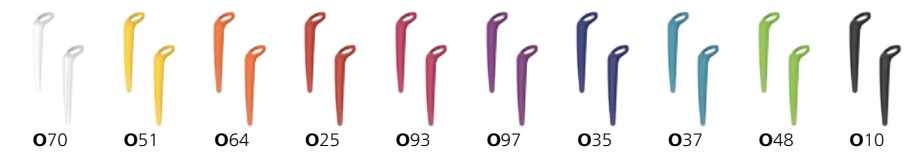

Farben Colours

Verfügbar ab /
Available from:

Bestell-Nr. / Ref. No.:

≥300 St. / pcs.

931799 (ohne Aufdruck „Blauer Engel“ / without imprint "Blue Angel")

931789 (mit Aufdruck „Blauer Engel“ / with imprint "Blue Angel")

Farbauswahl / Select colour:

Druckknopf (Einsatz in Schafffarbe) /
Push button (application in barrel colour)

Schaftverlängerung /
Barrel extension

Clip 1:
Clip ohne Rille (bedruckbar) /
Ungrooved clip (imprintable)

2:
Clip mit Rille (nicht bedruckbar) /
Grooved clip (not imprintable)

Schaft / Barrel

Spitze / Tip

Sondergehäusefarbe auf Anfrage / Special colours for pen body upon request

Mindestmenge / Minimum quantity: ≥10.000 St. / pcs.